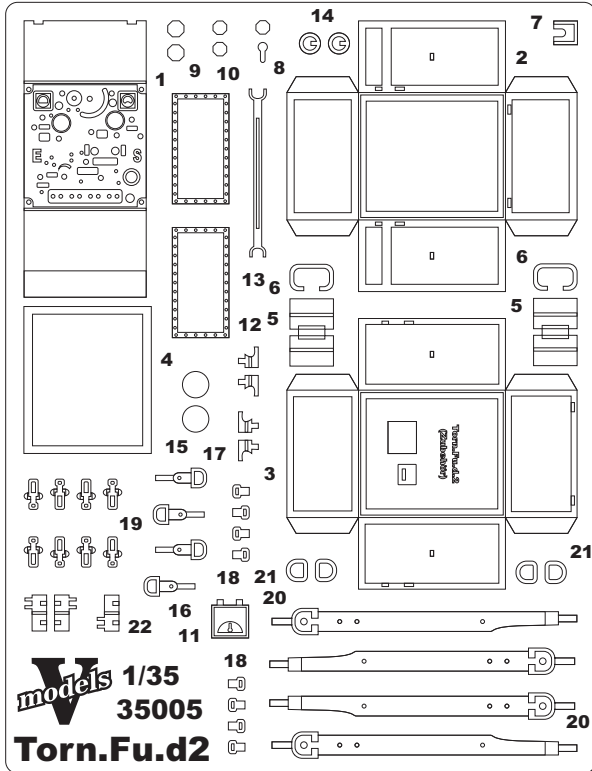

## Torn.Fu.d2

1/35

35005