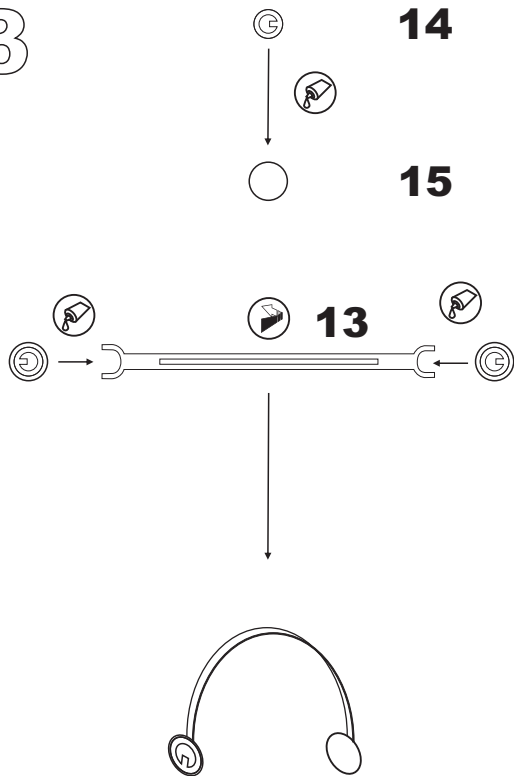

2

3

4

Bend

Glue

<http://vmodels-art.com/>
vmodels2015@gmail.com

+38 066 05 08 131