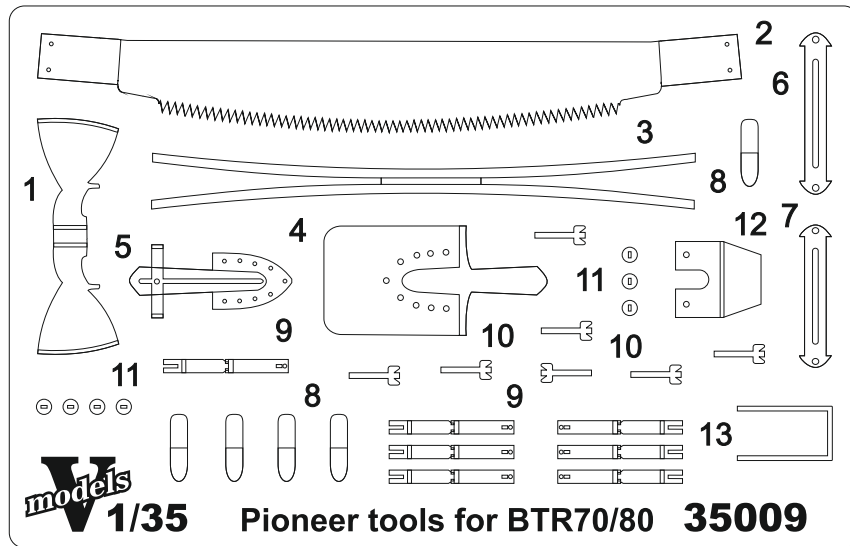

Pioneer tools for BTR70/80

35009

1/35

Bend

Glue

<http://vmodels-art.com/>
 vmodels2015@gmail.com +38 066 05 08 131