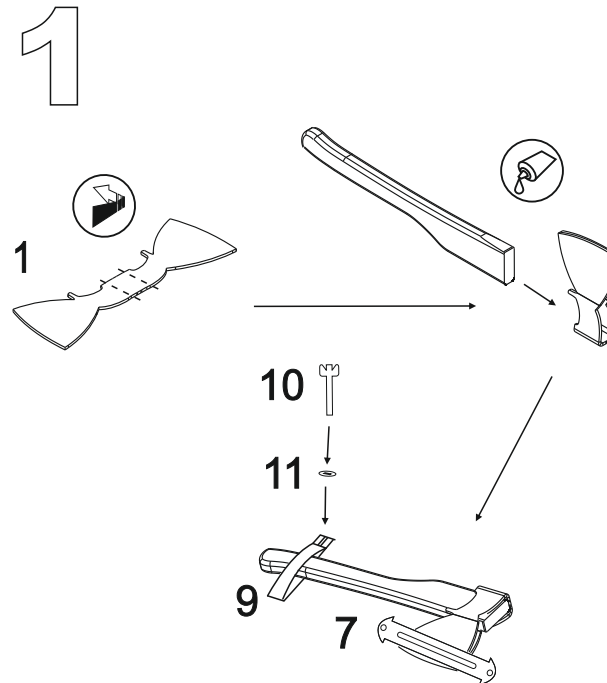

Pioneer tools for BTR70/80

35009

1/35

Bend

Glue

<http://vmodels-art.com/>
 vmodels2015@gmail.com +38 066 05 08 131