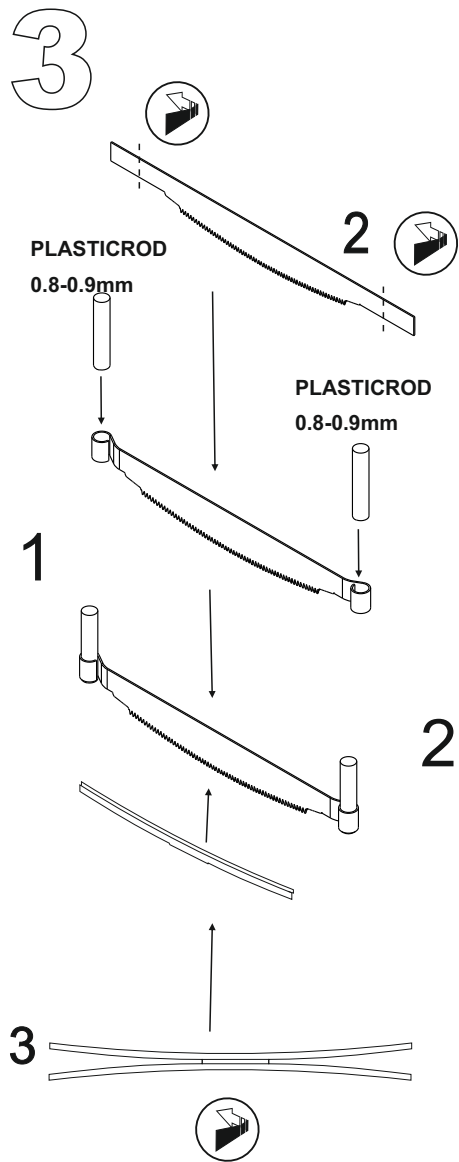

Pioneer tools for BTR70/80

35009

1/35

Bend

Glue

<http://vmodels-art.com/>
 vmodels2015@gmail.com +38 066 05 08 131