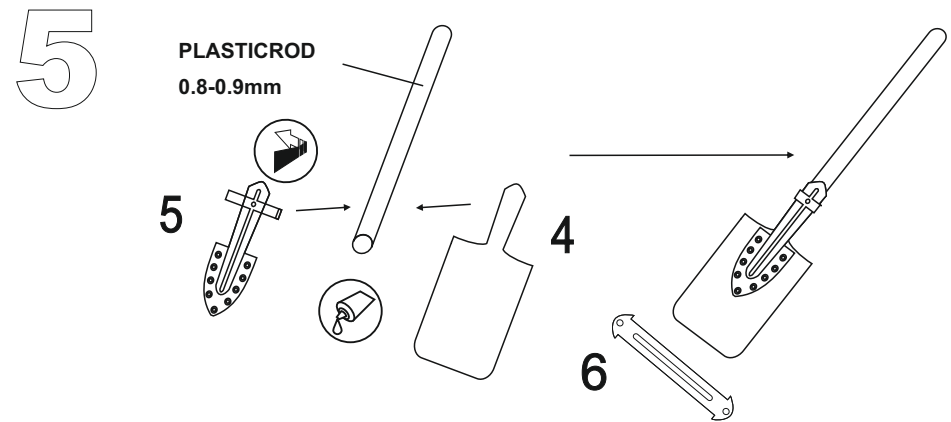

Pioneer tools for BTR70/80

35009

1/35

Bend

Glue

<http://vmodels-art.com/>
 vmodels2015@gmail.com +38 066 05 08 131