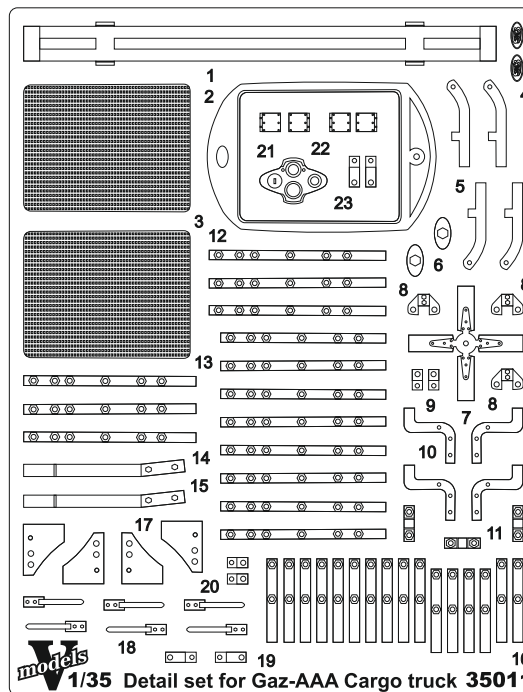

13

<http://vmodels-art.com/>  
[vmodels2015@gmail.com](mailto:vmodels2015@gmail.com)  
 +38 066 05 08 131

Detail set for Gaz-AAA Cargo truck

35011

1/35

Do not glue

Glue

Symmetrical axis

Open hole

Remove

Optional

Bend

Use the abrasive