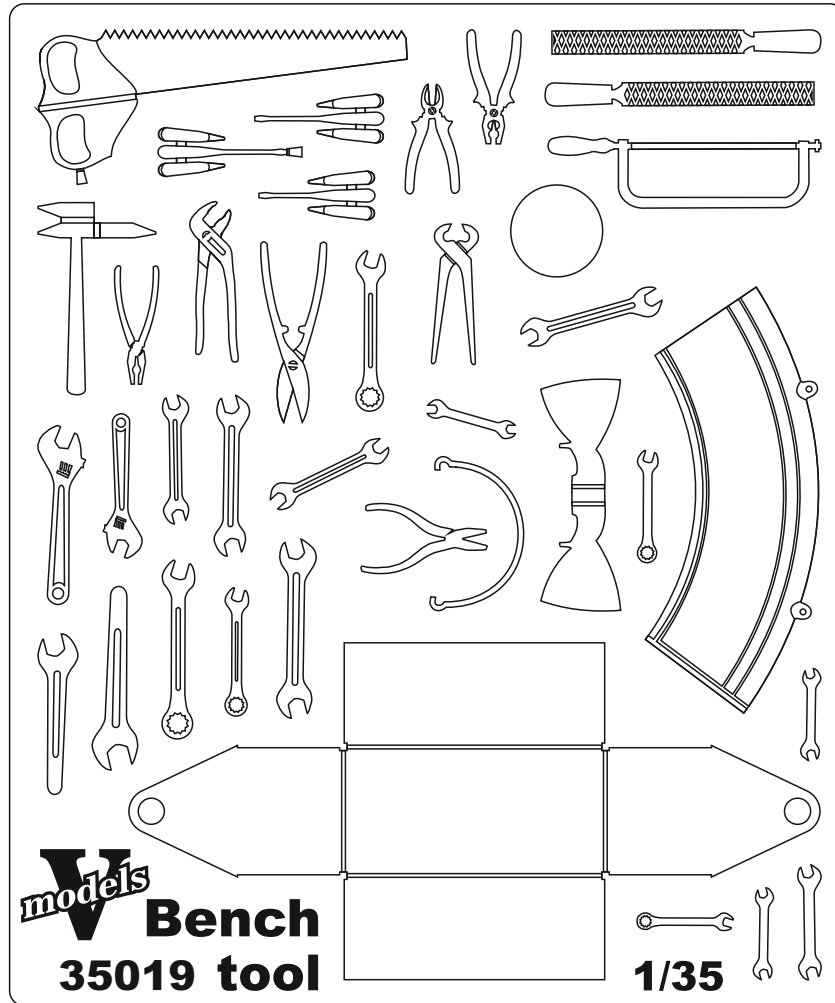

# Bench tool

35019

1/35

Glue

Bend

1

2

3