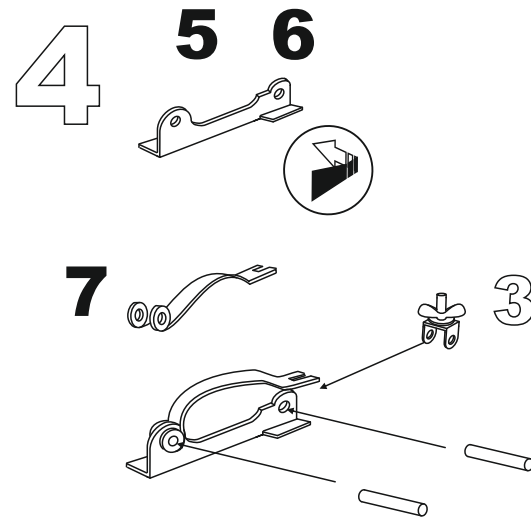

# Fastening on Soviet pioneer tools

**35020**

**1/35**

- 1**
- 2**
- 3**
- 4**
- 5**
- 6**
- 7**
- 8**
- 9**
- 10**
- 11**
- 12**

**V**  
models  
**Fastening on Soviet  
35020 pioneer tools**

Glue

Bend

<http://vmodels-art.com/>  
vmodels2015@gmail.com +38 066 05 08 131