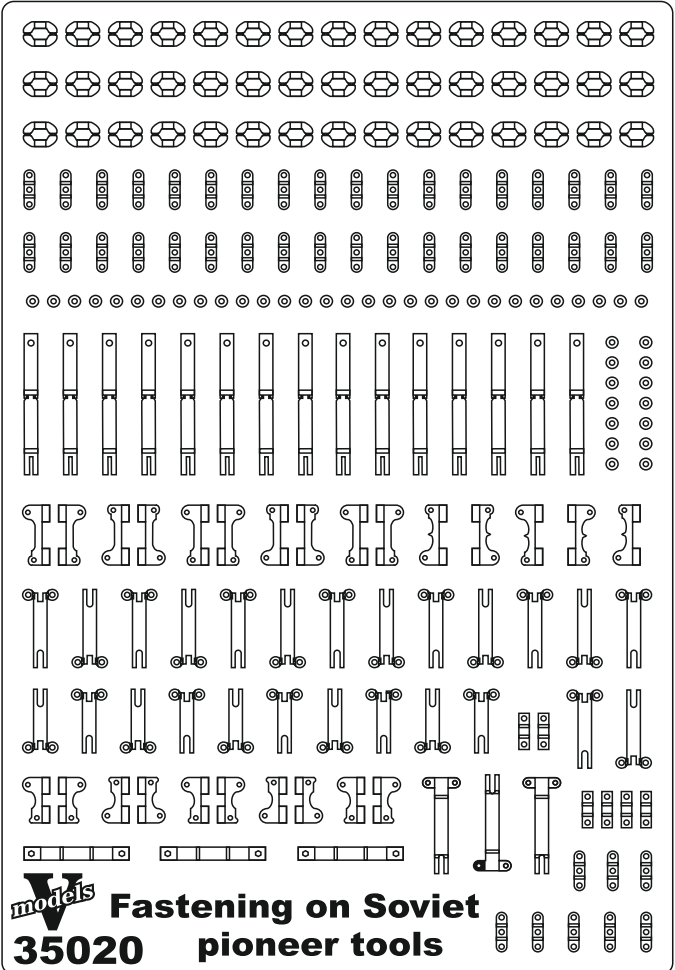

**V**  
models

# Fastening on Soviet pioneer tools

**35020**

**1/35**

- 1**
- 2**
- 3**
- 4**
- 5**
- 6**
- 7**
- 8**
- 9**
- 10**
- 11**
- 12**

**V**  
models  
**Fastening on Soviet  
35020 pioneer tools**

Glue

Bend

<http://vmodels-art.com/>  
vmodels2015@gmail.com +38 066 05 08 131