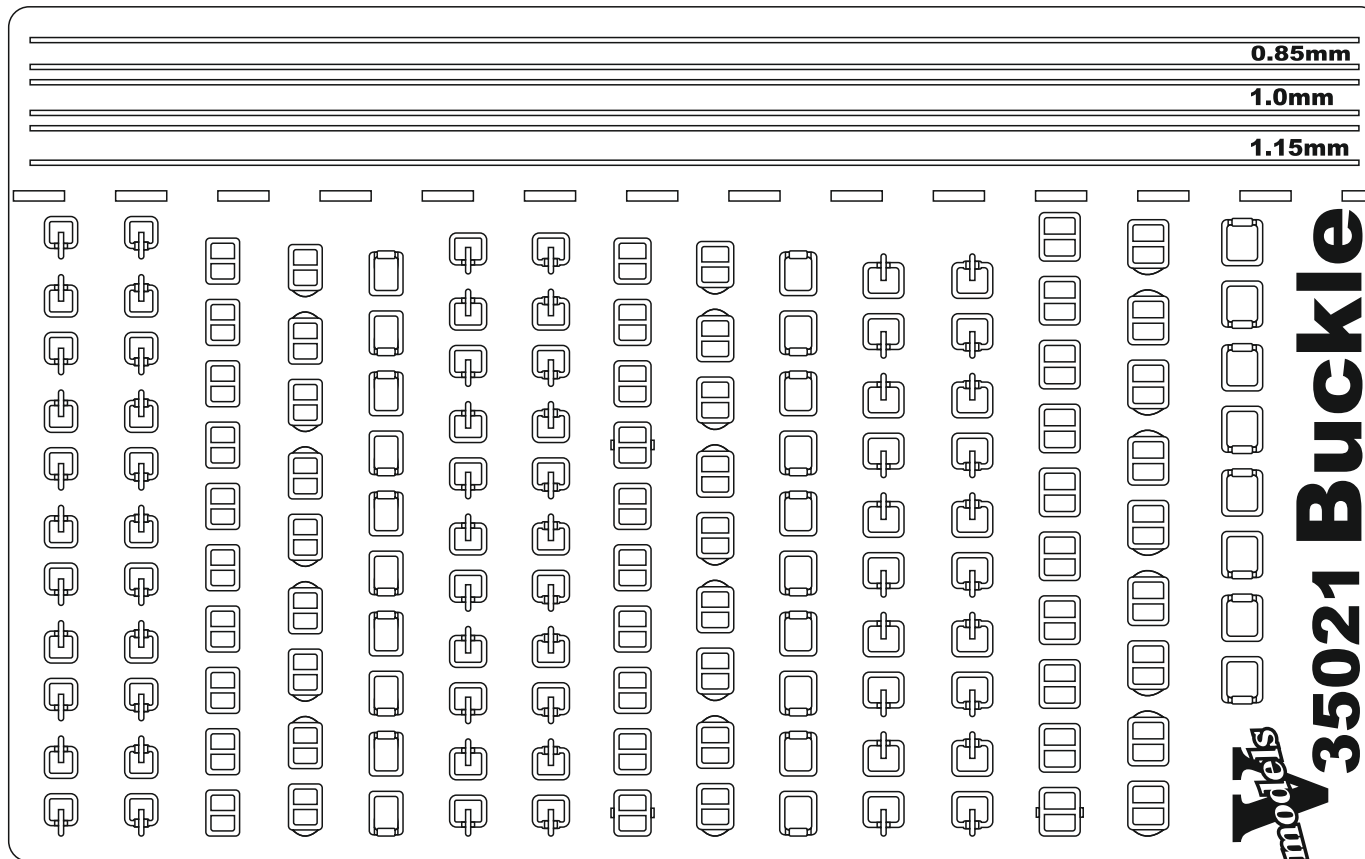

# Buckle

**1/35**

Remove

Glue