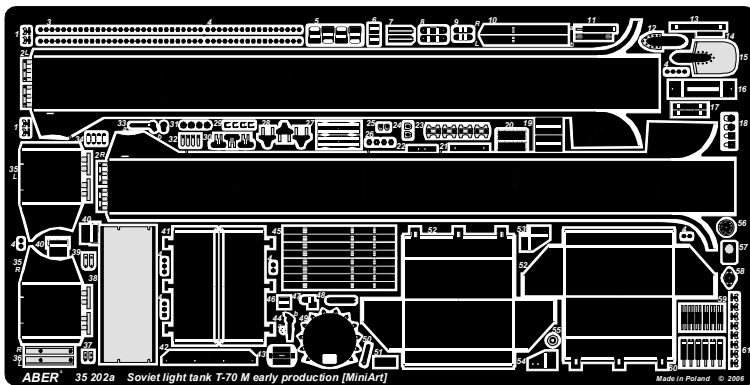

SOVIET LIGHT TANK

T-70M Early prod. or Pz.Kpfw. 743(r)

Radziecki lekki czołg T-70
wczesna wersja lub Pz.Kpfw.743(r)

1/35 scale update for MiniArt model

ABER®

35 202

WWW.ABER.NET.PL

Made in Poland © 2006