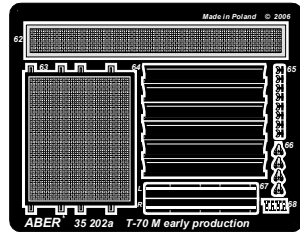

SOVIET LIGHT TANK

T-70M Early prod. or Pz.Kpfw. 743(r)

Radziecki lekki czołg T-70
wczesna wersja lub Pz.Kpfw.743(r)

1/35 scale update for MiniArt model

ABER®

35 202

WWW.ABER.NET.PL

Made in Poland © 2006