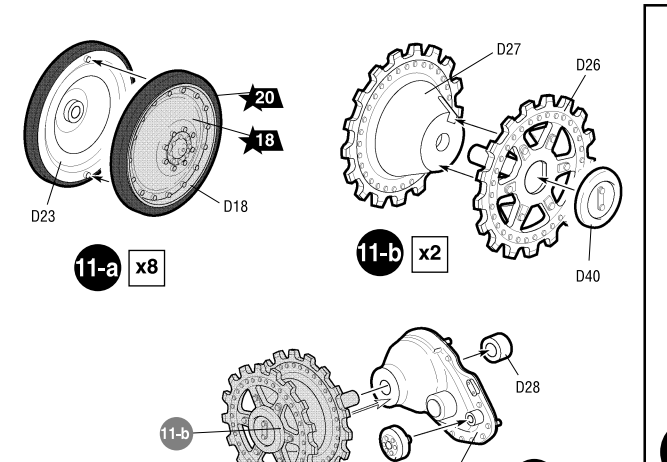

Любые модели и красочный каталог предприятия «ЗВЕЗДА», вы можете приобрести по почте, прислав заявку по адресу:
141730, Московская обл., г. Лобня,
ул. Промышленная, д.2,
ООО «ЗВЕЗДА»
www.zvezda.org.ru
СОХРАНИТЕ ЭТОТ КУПОН
ДЛЯ ВОЗМОЖНЫХ ОБРАЩЕНИЙ