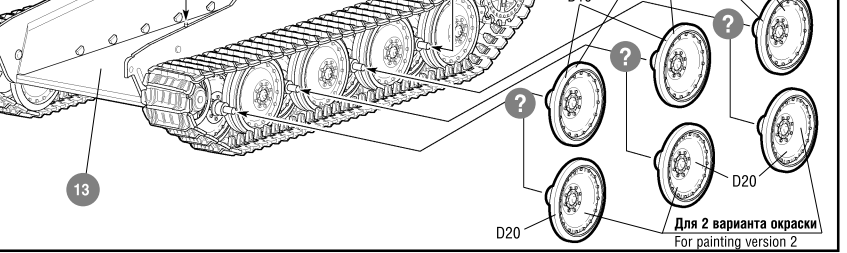

Любые модели и красочный каталог предприятия «ЗВЕЗДА», вы можете приобрести по почте, прислав заявку по адресу:
141730, Московская обл., г. Лобня,
ул. Промышленная, д.2,
ООО «ЗВЕЗДА»
www.zvezda.org.ru
СОХРАНИТЕ ЭТОТ КУПОН
ДЛЯ ВОЗМОЖНЫХ ОБРАЩЕНИЙ