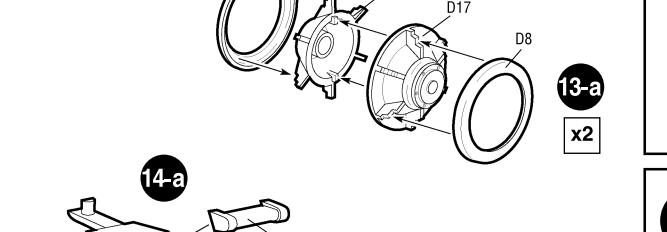

Любые модели и красочный каталог предприятия «ЗВЕЗДА», вы можете приобрести по почте, прислав заявку по адресу:
141730, Московская обл., г. Лобня,
ул. Промышленная, д.2,
ООО «ЗВЕЗДА»
www.zvezda.org.ru
СОХРАНИТЕ ЭТОТ КУПОН
ДЛЯ ВОЗМОЖНЫХ ОБРАЩЕНИЙ