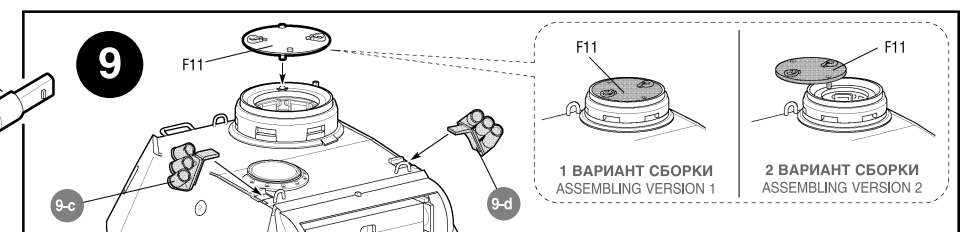

Любые модели и красочный каталог предприятия «ЗВЕЗДА», вы можете приобрести по почте, прислав заявку по адресу:
141730, Московская обл., г. Лобня,
ул. Промышленная, д.2,
ООО «ЗВЕЗДА»
www.zvezda.org.ru
СОХРАНИТЕ ЭТОТ КУПОН
ДЛЯ ВОЗМОЖНЫХ ОБРАЩЕНИЙ