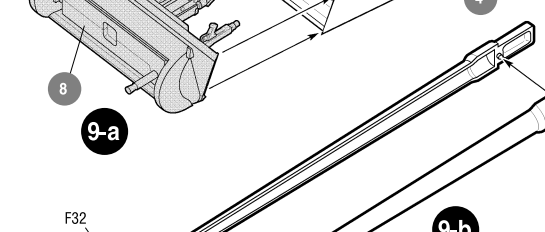

Любые модели и красочный каталог предприятия «ЗВЕЗДА», вы можете приобрести по почте, прислав заявку по адресу:
141730, Московская обл., г. Лобня,
ул. Промышленная, д.2,
ООО «ЗВЕЗДА»
www.zvezda.org.ru
СОХРАНИТЕ ЭТОТ КУПОН
ДЛЯ ВОЗМОЖНЫХ ОБРАЩЕНИЙ