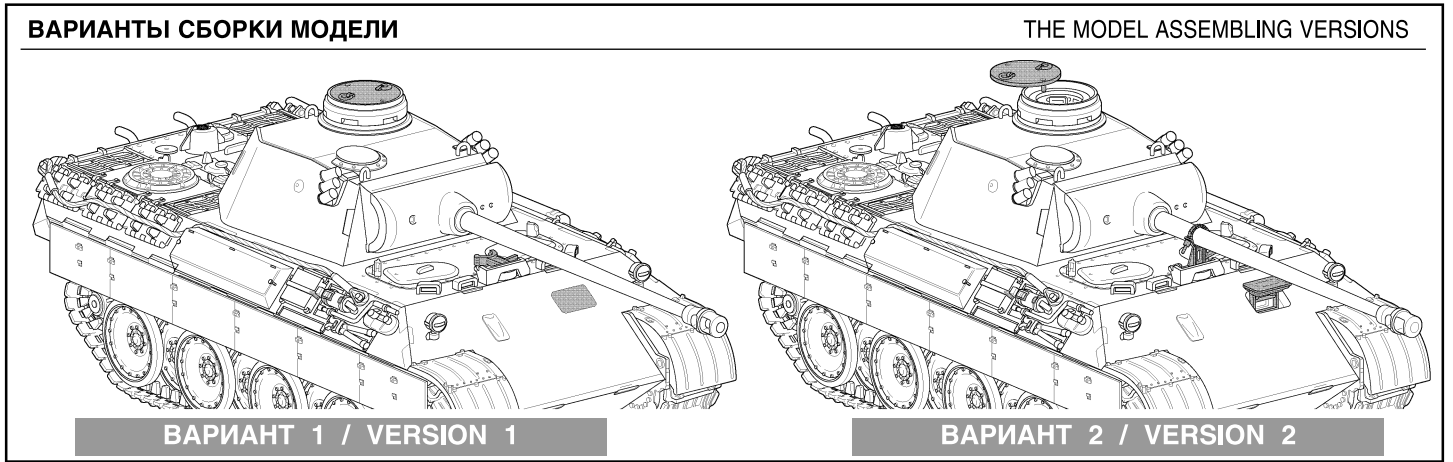

ДЕКАЛЬ
DECAL
824 521
824 521
824 + + +
Panter Aust.D. 521

ВАРИАНТЫ СБОРКИ МОДЕЛИ THE MODEL ASSEMBLY VERSIONS
ВАРИАНТ 1 / VERSION 1 ВАРИАНТ 2 / VERSION 2
! ?
← Приклеить деталь на указанное место / To glue a detail on the specified place
← Установить деталь на указанное место без клея / To establish a detail on the specified place without glue
? Вариант сборки / Assembling version