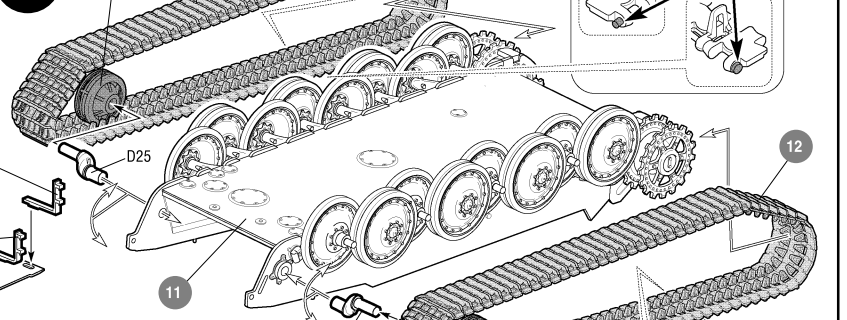

Любые модели и красочный каталог предприятия «ЗВЕЗДА», вы можете приобрести по почте, прислав заявку по адресу:
141730, Московская обл., г. Лобня,
ул. Промышленная, д.2,
ООО «ЗВЕЗДА»
www.zvezda.org.ru
СОХРАНИТЕ ЭТОТ КУПОН
ДЛЯ ВОЗМОЖНЫХ ОБРАЩЕНИЙ