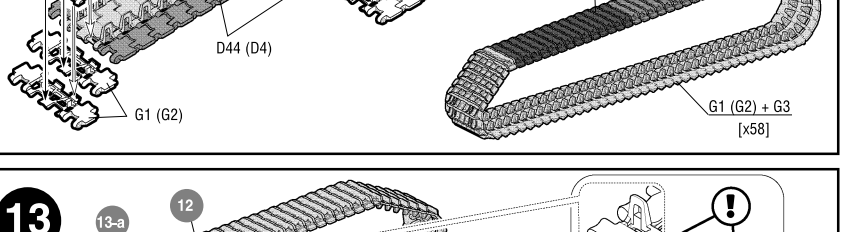

Любые модели и красочный каталог предприятия «ЗВЕЗДА», вы можете приобрести по почте, прислав заявку по адресу:
141730, Московская обл., г. Лобня,
ул. Промышленная, д.2,
ООО «ЗВЕЗДА»
www.zvezda.org.ru
СОХРАНИТЕ ЭТОТ КУПОН
ДЛЯ ВОЗМОЖНЫХ ОБРАЩЕНИЙ