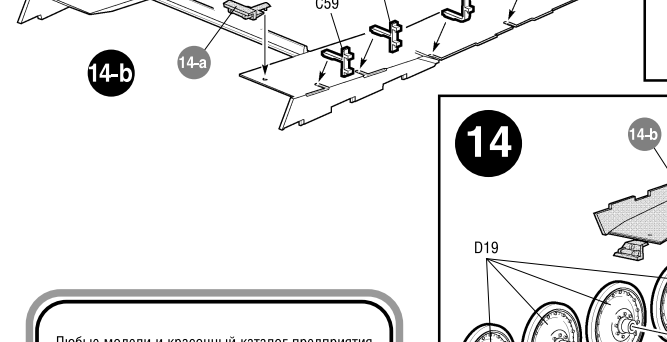

Любые модели и красочный каталог предприятия «ЗВЕЗДА», вы можете приобрести по почте, прислав заявку по адресу:
141730, Московская обл., г. Лобня,
ул. Промышленная, д.2,
ООО «ЗВЕЗДА»
www.zvezda.org.ru
СОХРАНИТЕ ЭТОТ КУПОН
ДЛЯ ВОЗМОЖНЫХ ОБРАЩЕНИЙ