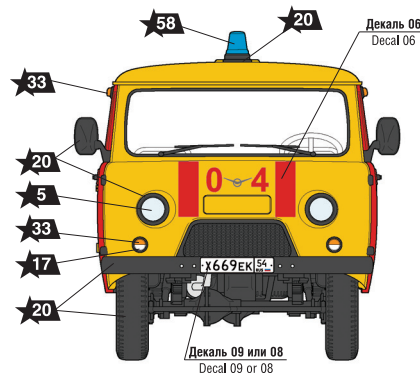

Автомобиль УАЗ-3909 «АВАРИЙНАЯ ГАЗОВАЯ СЛУЖБА»

СХЕМА ОКРАСКИ МОДЕЛИ И РАЗМЕЩЕНИЕ ДЕКАЛЕЙ

Для достоверной окраски проблескового маячка (дет. № E4), советуем использовать краски для витражей.

ЗВЕЗДА	Tamiya
★5 серебро	X11 silver
★6 алюминий	XF16 aluminium
★12 красный	XF7 red
★16 жёлтый	XF3 yellow
★17 белый	XF2 white
★20 чёрный	XF1 black
★30 светло-серый	XF80 light-grey
★33 оранжевый	X26 orange
★58 синий	XF8 blue