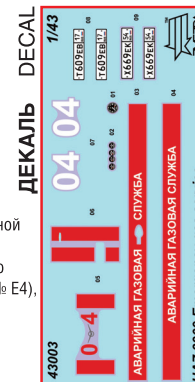

Автомобиль УАЗ-3909 «АВАРИЙНАЯ ГАЗОВАЯ СЛУЖБА»

СХЕМА ОКРАСКИ МОДЕЛИ И РАЗМЕЩЕНИЕ ДЕКАЛЕЙ

Для достоверной окраски проблескового маячка (дет. № E4), советуем использовать краски для витражей.

ЗВЕЗДА	Tamiya
★5 серебро	X11 silver
★6 алюминий	XF16 aluminium
★12 красный	XF7 red
★16 жёлтый	XF3 yellow
★17 белый	XF2 white
★20 чёрный	XF1 black
★30 светло-серый	XF80 light-grey
★33 оранжевый	X26 orange
★58 синий	XF8 blue