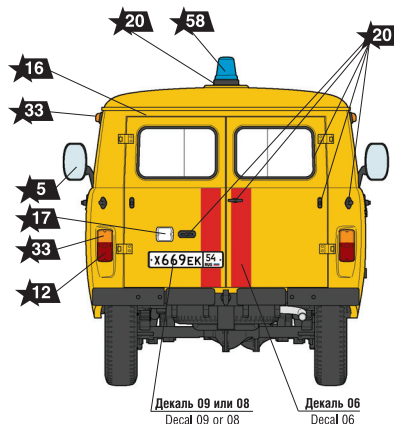

Автомобиль УАЗ-3909 «АВАРИЙНАЯ ГАЗОВАЯ СЛУЖБА»

СХЕМА ОКРАСКИ МОДЕЛИ И РАЗМЕЩЕНИЕ ДЕКАЛЕЙ

Для достоверной окраски проблескового маячка (дет. № E4), советуем использовать краски для витражей.

ЗВЕЗДА	Tamiya
★5 серебро	X11 silver
★6 алюминий	XF16 aluminium
★12 красный	XF7 red
★16 жёлтый	XF3 yellow
★17 белый	XF2 white
★20 чёрный	XF1 black
★30 светло-серый	XF80 light-grey
★33 оранжевый	X26 orange
★58 синий	XF8 blue