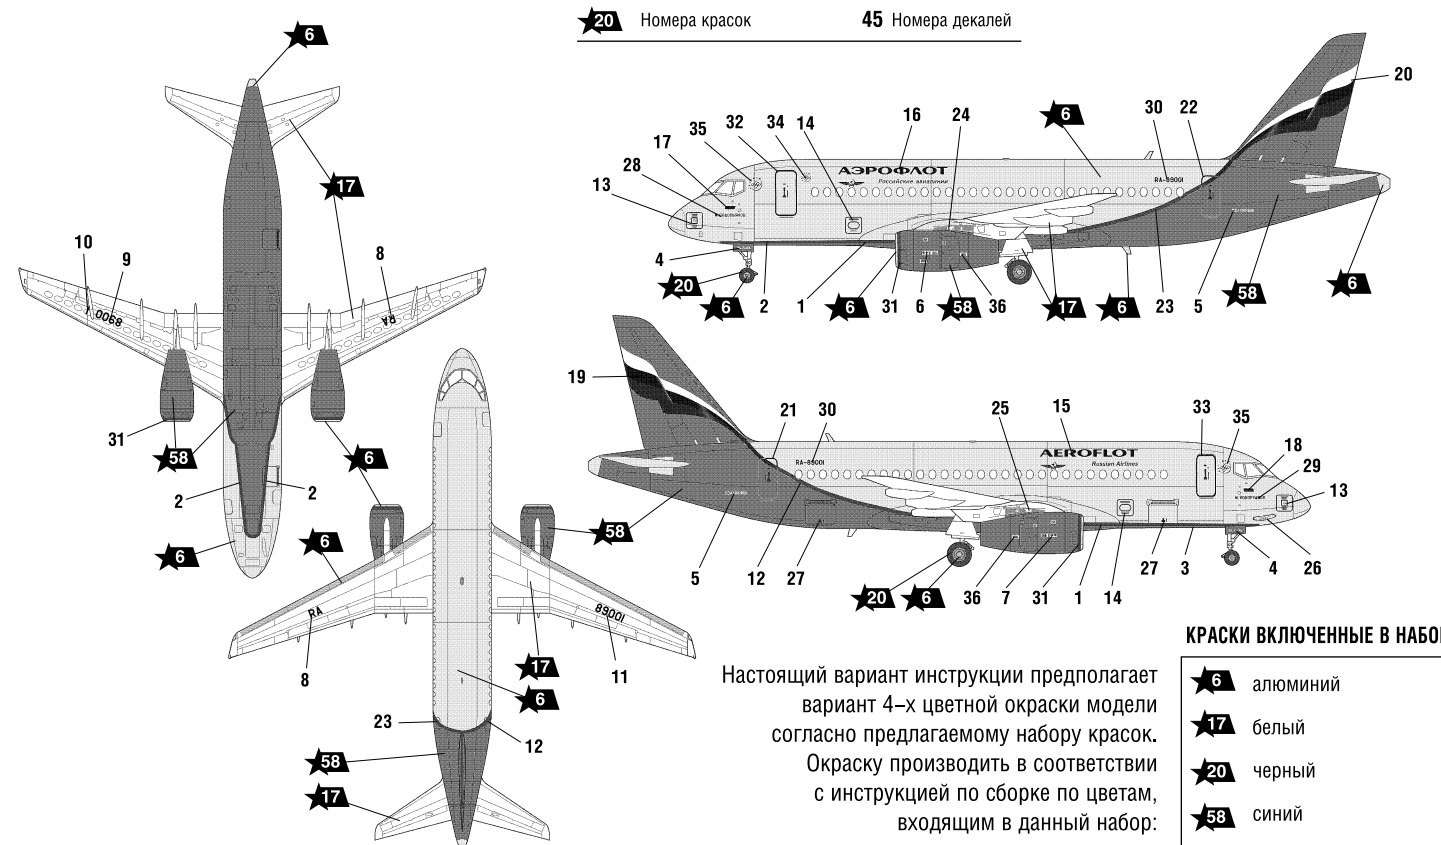

Номера красок 20
Номера декалей 45

Настоящий вариант инструкции предполагает вариант 4-х цветной окраски модели согласно предлагаемому набору красок. Окраску производить в соответствии с инструкцией по сборке по цветам, входящим в данный набор:

КРАСКИ ВКЛЮЧЕННЫЕ В НАБОР

- алюминий
- белый
- черный
- синий

Внимание! Все работы проводить в проветриваемом помещении, вдали от источников огня.

Примечание: при работе необходимо иметь кусок мягкой ткани (фланель, хлопок и т.д.) для очистки кисти при переходе с одного цвета краски на другой. Клей с кисточки удалить также тканью.

Вариант окраски, предлагаемый в инструкции по сборке, более полный и требует отдельного приобретения красок, не входящих в комплект набора.

ВНИМАНИЕ!

Настоящая инструкция предлагает вариант 4-х цветной окраски модели согласно прилагаемому набору красок.

Инструкция по окраске модели входящей в подарочный набор

МАСШТАБ 1:144 СДЕЛАНО В РОССИИ №7009
ПАССАЖИРСКИЙ АВИАЛАЙНЕР СУПЕРДЖЕТ 100