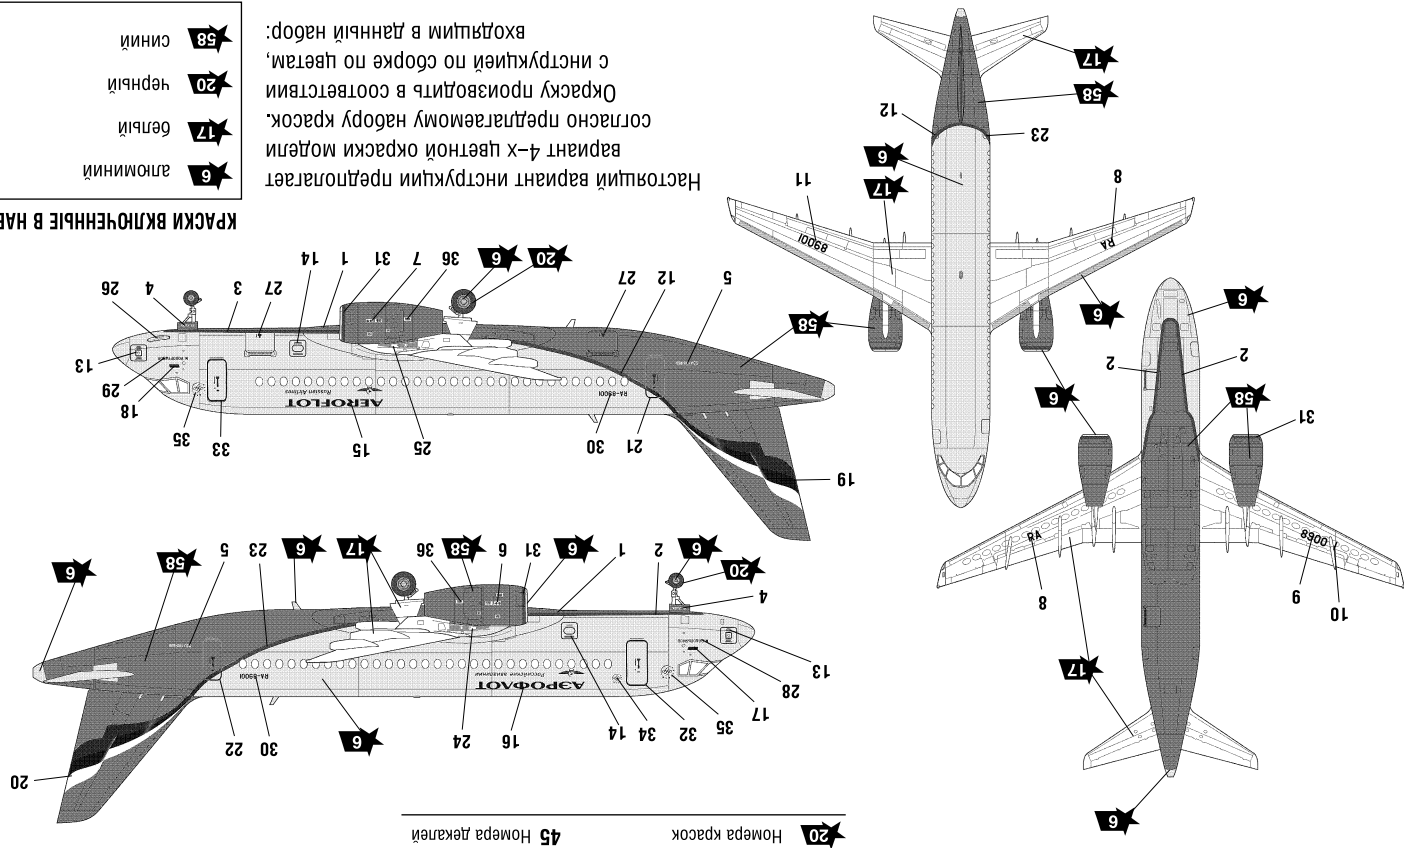

- алюминий
- белый
- черный
- синий

Настоящий вариант инструкции предполагает вариант 4-х цветной окраски модели согласно предлагаемому набору красок. Окраску производить в соответствии с инструкцией по сборке по цветам, входящим в данный набор:

КРАСКИ ВКЛЮЧЕННЫЕ В НАБОР

Номера красок 20
Номера декалей 45

МАСШТАБ 1:144 СДЕЛАНО В РОССИИ №7009
ПАССАЖИРСКИЙ АВИАЛАЙНЕР СУПЕРДЖЕТ 100

ПАССАЖИРСКИЙ АВИАЛАЙНЕР СУПЕРДЖЕТ 100

МАСШТАБ 1:144 СДЕЛАНО В РОССИИ №7009