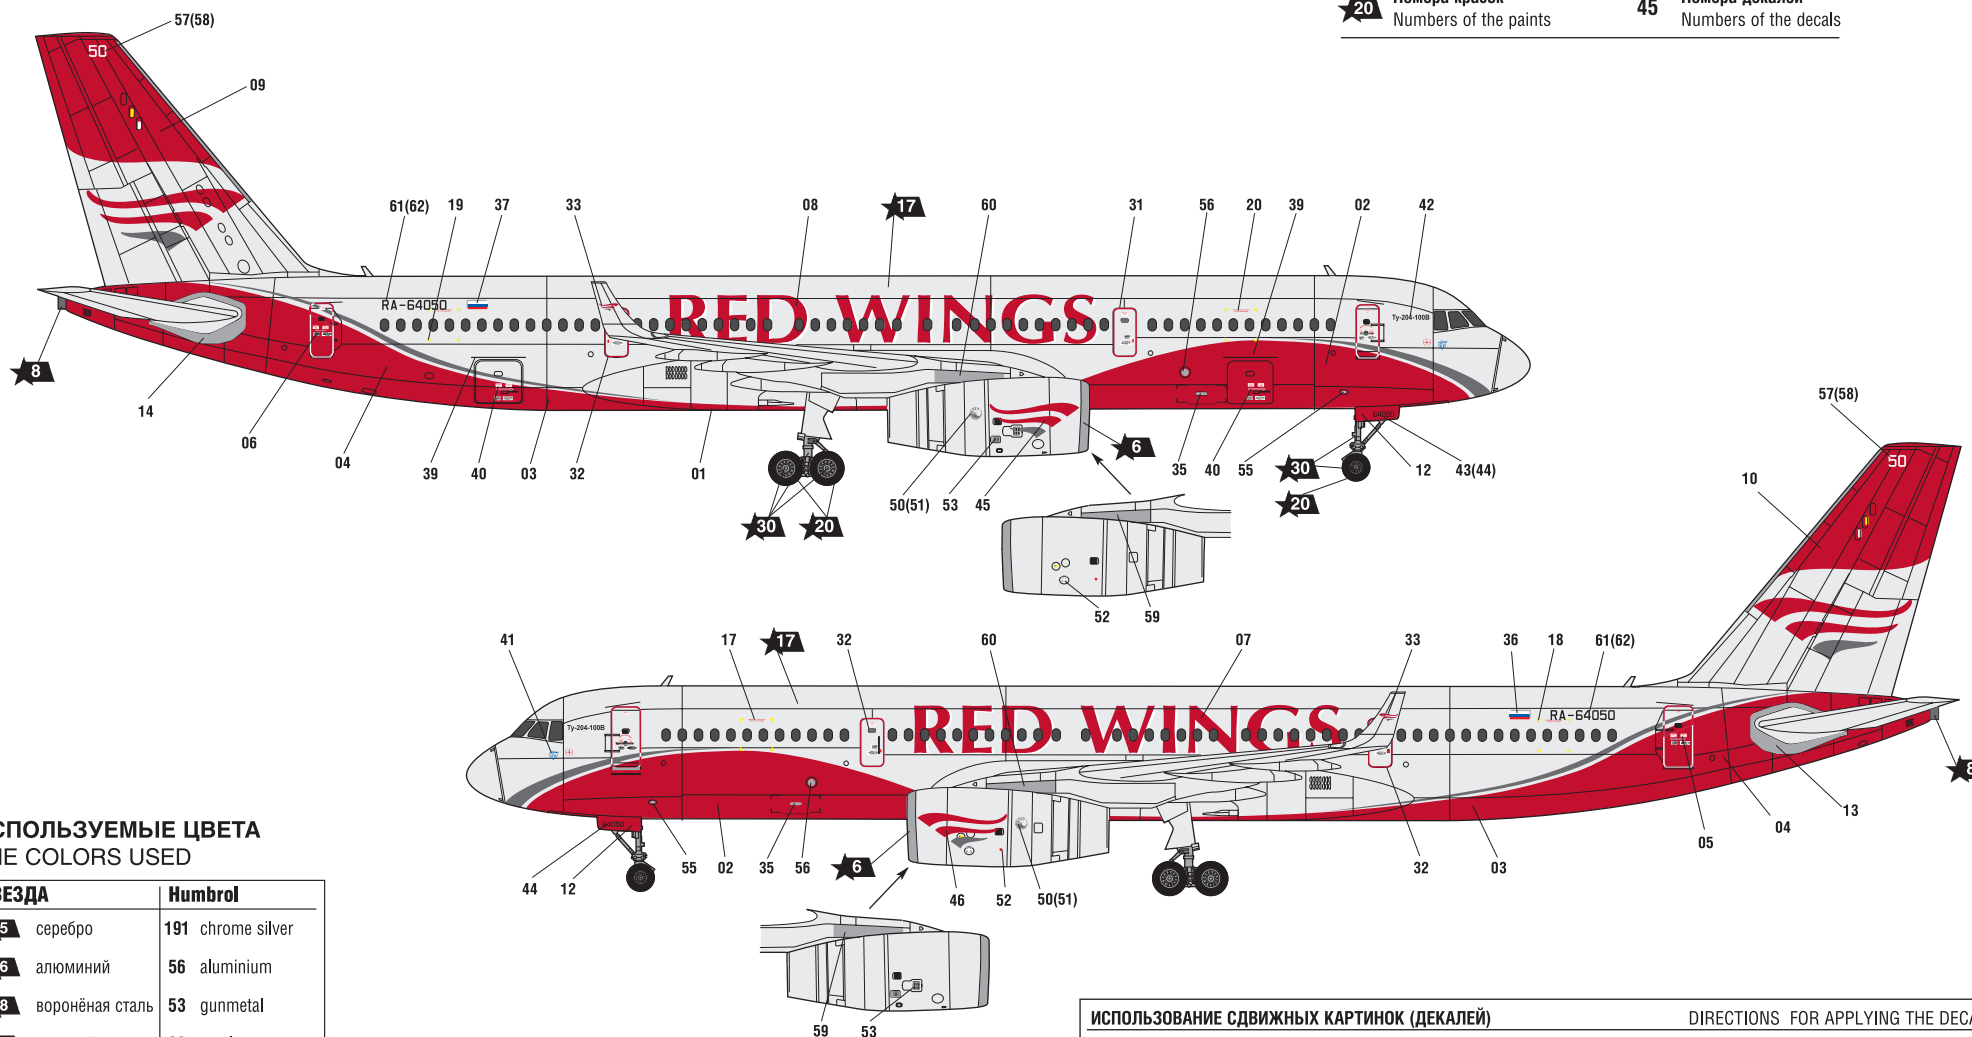

ПАССАЖИРСКИЙ АВИАЛАЙНЕР Ту-204-100

СХЕМА ОКРАСКИ МОДЕЛИ И РАЗМЕЩЕНИЕ ДЕКАЛЕЙ

20 Номера красок
Numbers of the paints

45 Номера декалей
Numbers of the decals

ИСПОЛЬЗУЕМЫЕ ЦВЕТА THE COLORS USED

ЗВЕЗДА	Humbrol
★5	191 chrome silver
★6	56 aluminium
★8	53 gunmetal
★12	60 scarlett
★17	34 white
★20	33 black
★30	129 gull grey
★46	131 signal green

ВНИМАНИЕ!

ATTENTION!

Наклеивайте декали на модель
в последовательности строго соответствующей их нумерации.
Stick decals on the model in sequence strictly
corresponding to their numbering.

ИСПОЛЬЗОВАНИЕ СДВИЖНЫХ КАРТИНОК (ДЕКАЛЕЙ)

DIRECTIONS FOR APPLYING THE DECALS

CIVIL AIRLINER Tu-204-100

THE MODEL PAINTING AND PLACING OF THE DECALS