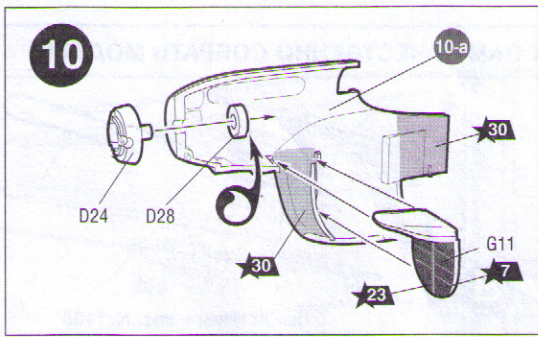

ДЕКАЛЬ
DECAL

ВАРИАНТЫ СБОРКИ МОДЕЛИ
THE MODEL ASSEMBLING VERSIONS

ВАРИАНТ 1

VERSION 1

ВАРИАНТ 2

VERSION 2

ЭТИ ИНСТРУМЕНТЫ ПОМОГУТ ВАМ КАЧЕСТВЕННО СОБРАТЬ МОДЕЛЬ:

Кусачки бокорезы кат. №1101

Пинцет прямой кат. №1105

Нож цанговый кат. №1103

 Приклеить деталь на указанное место
To glue a detail on the specified place
 Установить деталь на указанное место без клея
To establish a detail on the specified place without glue
 Повторить сборку на другом борту
Repeat assembling at the other side
 Зафиксировать деталь клеем после установки на место
Part is to be fixed by means of glue after its positioning