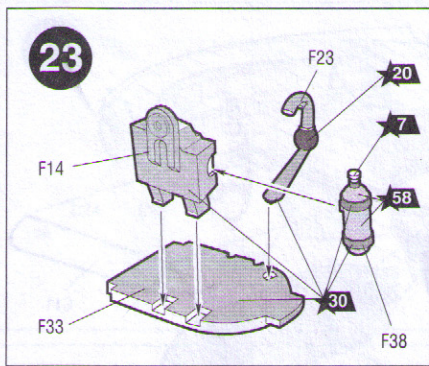

ДЕКАЛЬ
DECAL

ВАРИАНТЫ СБОРКИ МОДЕЛИ
THE MODEL ASSEMBLING VERSIONS

ВАРИАНТ 1

VERSION 1

ВАРИАНТ 2

VERSION 2

ЭТИ ИНСТРУМЕНТЫ ПОМОГУТ ВАМ КАЧЕСТВЕННО СОБРАТЬ МОДЕЛЬ:

Кусачки бокорезы кат. №1101

Пинцет прямой кат. №1105

Нож цанговый кат. №1103

 Приклеить деталь на указанное место
To glue a detail on the specified place
 Установить деталь на указанное место без клея
To establish a detail on the specified place without glue
 Повторить сборку на другом борту
Repeat assembling at the other side
 Зафиксировать деталь клеем после установки на место
Part is to be fixed by means of glue after its positioning