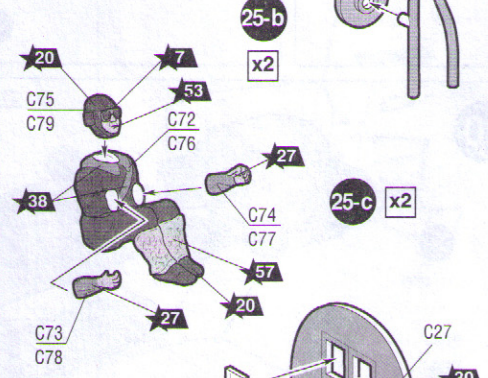

ДЕКАЛЬ
DECAL

ВАРИАНТЫ СБОРКИ МОДЕЛИ
THE MODEL ASSEMBLING VERSIONS

ВАРИАНТ 1

VERSION 1

ВАРИАНТ 2

VERSION 2

ЭТИ ИНСТРУМЕНТЫ ПОМОГУТ ВАМ КАЧЕСТВЕННО СОБРАТЬ МОДЕЛЬ:

Кусачки бокорезы кат. №1101

Пинцет прямой кат. №1105

Нож цанговый кат. №1103

 Приклеить деталь на указанное место
To glue a detail on the specified place
 Установить деталь на указанное место без клея
To establish a detail on the specified place without glue
 Повторить сборку на другом борту
Repeat assembling at the other side
 Зафиксировать деталь клеем после установки на место
Part is to be fixed by means of glue after its positioning