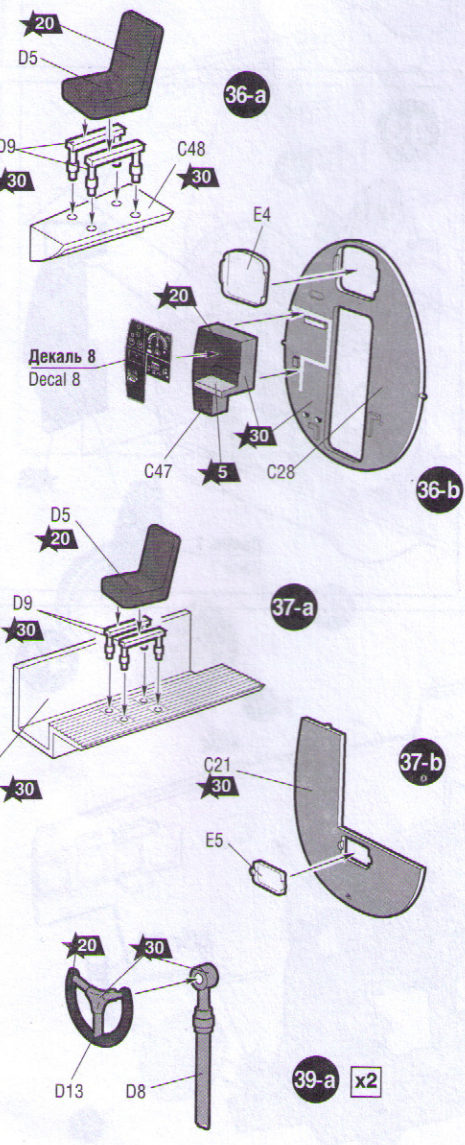

ДЕКАЛЬ
DECAL

ВАРИАНТЫ СБОРКИ МОДЕЛИ
THE MODEL ASSEMBLING VERSIONS

ВАРИАНТ 1

VERSION 1

ВАРИАНТ 2

VERSION 2

ЭТИ ИНСТРУМЕНТЫ ПОМОГУТ ВАМ КАЧЕСТВЕННО СОБРАТЬ МОДЕЛЬ:

Кусачки бокорезы кат. №1101

Пинцет прямой кат. №1105

Нож цанговый кат. №1103

 Приклеить деталь на указанное место
To glue a detail on the specified place
 Установить деталь на указанное место без клея
To establish a detail on the specified place without glue
 Повторить сборку на другом борту
Repeat assembling at the other side
 Зафиксировать деталь клеем после установки на место
Part is to be fixed by means of glue after its positioning

33

34

49

50

51

ВАРИАНТ 2 / VERSION 2

ВАРИАНТ 2 / VERSION 2

ОКРАСКА МОДЕЛИ