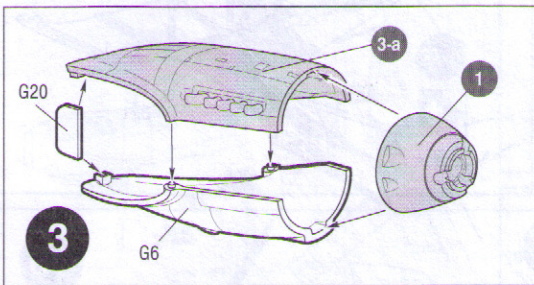

ДЕКАЛЬ
DECAL

ВАРИАНТЫ СБОРКИ МОДЕЛИ
THE MODEL ASSEMBLING VERSIONS

ВАРИАНТ 1

VERSION 1

ВАРИАНТ 2

VERSION 2

ЭТИ ИНСТРУМЕНТЫ ПОМОГУТ ВАМ КАЧЕСТВЕННО СОБРАТЬ МОДЕЛЬ:

Кусачки бокорезы кат. №1101

Пинцет прямой кат. №1105

Нож цанговый кат. №1103

 Приклеить деталь на указанное место
To glue a detail on the specified place
 Установить деталь на указанное место без клея
To establish a detail on the specified place without glue
 Повторить сборку на другом борту
Repeat assembling at the other side
 Зафиксировать деталь клеем после установки на место
Part is to be fixed by means of glue after its positioning