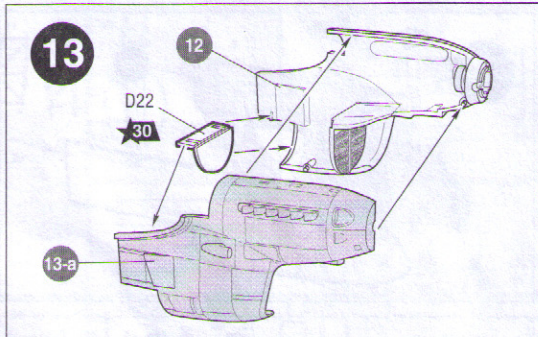

ДЕКАЛЬ
DECAL

ВАРИАНТЫ СБОРКИ МОДЕЛИ
THE MODEL ASSEMBLING VERSIONS

ВАРИАНТ 1

VERSION 1

ВАРИАНТ 2

VERSION 2

ЭТИ ИНСТРУМЕНТЫ ПОМОГУТ ВАМ КАЧЕСТВЕННО СОБРАТЬ МОДЕЛЬ:

Кусачки бокорезы кат. №1101

Пинцет прямой кат. №1105

Нож цанговый кат. №1103

 Приклеить деталь на указанное место
To glue a detail on the specified place
 Установить деталь на указанное место без клея
To establish a detail on the specified place without glue
 Повторить сборку на другом борту
Repeat assembling at the other side
 Зафиксировать деталь клеем после установки на место
Part is to be fixed by means of glue after its positioning