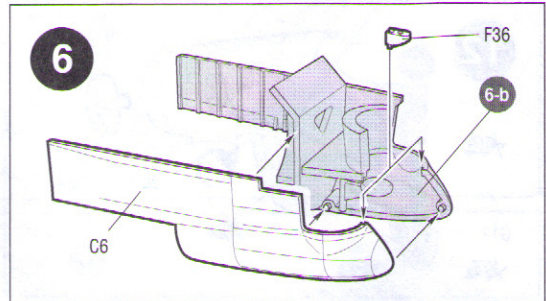

ДЕКАЛЬ
DECAL

ВАРИАНТЫ СБОРКИ МОДЕЛИ
THE MODEL ASSEMBLING VERSIONS

ВАРИАНТ 1

VERSION 1

ВАРИАНТ 2

VERSION 2

ЭТИ ИНСТРУМЕНТЫ ПОМОГУТ ВАМ КАЧЕСТВЕННО СОБРАТЬ МОДЕЛЬ:

Кусачки бокорезы кат. №1101

Пинцет прямой кат. №1105

Нож цанговый кат. №1103

 Приклеить деталь на указанное место
To glue a detail on the specified place
 Установить деталь на указанное место без клея
To establish a detail on the specified place without glue
 Повторить сборку на другом борту
Repeat assembling at the other side
 Зафиксировать деталь клеем после установки на место
Part is to be fixed by means of glue after its positioning