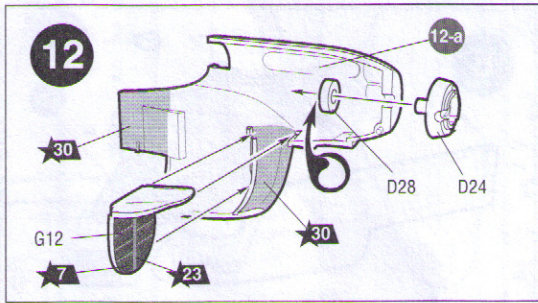

ДЕКАЛЬ
DECAL

ВАРИАНТЫ СБОРКИ МОДЕЛИ
THE MODEL ASSEMBLING VERSIONS

ВАРИАНТ 1

VERSION 1

ВАРИАНТ 2

VERSION 2

ЭТИ ИНСТРУМЕНТЫ ПОМОГУТ ВАМ КАЧЕСТВЕННО СОБРАТЬ МОДЕЛЬ:

Кусачки бокорезы кат. №1101

Пинцет прямой кат. №1105

Нож цанговый кат. №1103

 Приклеить деталь на указанное место
To glue a detail on the specified place
 Установить деталь на указанное место без клея
To establish a detail on the specified place without glue
 Повторить сборку на другом борту
Repeat assembling at the other side
 Зафиксировать деталь клеем после установки на место
Part is to be fixed by means of glue after its positioning