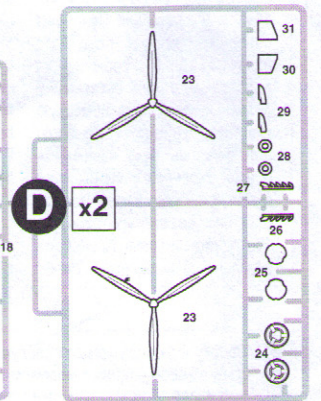

ДЕКАЛЬ
DECAL

ВАРИАНТЫ СБОРКИ МОДЕЛИ
THE MODEL ASSEMBLING VERSIONS

ВАРИАНТ 1

VERSION 1

ВАРИАНТ 2

VERSION 2

ЭТИ ИНСТРУМЕНТЫ ПОМОГУТ ВАМ КАЧЕСТВЕННО СОБРАТЬ МОДЕЛЬ:

Кусачки бокорезы кат. №1101

Пинцет прямой кат. №1105

Нож цанговый кат. №1103

 Приклеить деталь на указанное место
To glue a detail on the specified place
 Установить деталь на указанное место без клея
To establish a detail on the specified place without glue
 Повторить сборку на другом борту
Repeat assembling at the other side
 Зафиксировать деталь клеем после установки на место
Part is to be fixed by means of glue after its positioning

33

34

49

50

51

ВАРИАНТ 2 / VERSION 2

ВАРИАНТ 2 / VERSION 2

ОКРАСКА МОДЕЛИ

★5 серебро	★23 голубой авиационный
★20 черный	★55 защитный
★30 светло-серый	★57 охра

ИСПОЛЗОВАНИЕ СДВИЖНЫХ КАРТИНОК (ДЕКАЛЕЙ).

DIRECTIONS FOR APPLYING THE DECALS