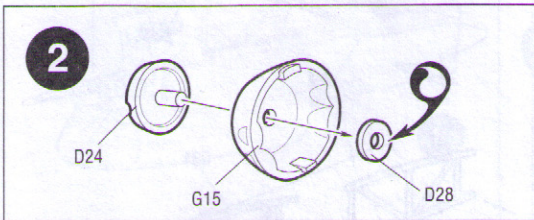

ДЕКАЛЬ
DECAL

ВАРИАНТЫ СБОРКИ МОДЕЛИ
THE MODEL ASSEMBLING VERSIONS

ВАРИАНТ 1

VERSION 1

ВАРИАНТ 2

VERSION 2

ЭТИ ИНСТРУМЕНТЫ ПОМОГУТ ВАМ КАЧЕСТВЕННО СОБРАТЬ МОДЕЛЬ:

Кусачки бокорезы кат. №1101

Пинцет прямой кат. №1105

Нож цанговый кат. №1103

 Приклеить деталь на указанное место
To glue a detail on the specified place
 Установить деталь на указанное место без клея
To establish a detail on the specified place without glue
 Повторить сборку на другом борту
Repeat assembling at the other side
 Зафиксировать деталь клеем после установки на место
Part is to be fixed by means of glue after its positioning