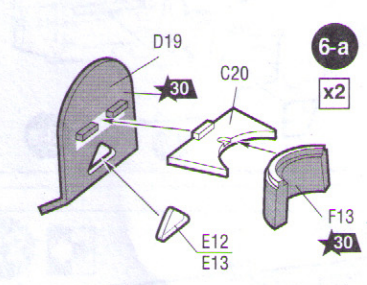

ДЕКАЛЬ
DECAL

ВАРИАНТЫ СБОРКИ МОДЕЛИ
THE MODEL ASSEMBLING VERSIONS

ВАРИАНТ 1

VERSION 1

ВАРИАНТ 2

VERSION 2

ЭТИ ИНСТРУМЕНТЫ ПОМОГУТ ВАМ КАЧЕСТВЕННО СОБРАТЬ МОДЕЛЬ:

Кусачки бокорезы кат. №1101

Пинцет прямой кат. №1105

Нож цанговый кат. №1103

 Приклеить деталь на указанное место
To glue a detail on the specified place
 Установить деталь на указанное место без клея
To establish a detail on the specified place without glue
 Повторить сборку на другом борту
Repeat assembling at the other side
 Зафиксировать деталь клеем после установки на место
Part is to be fixed by means of glue after its positioning