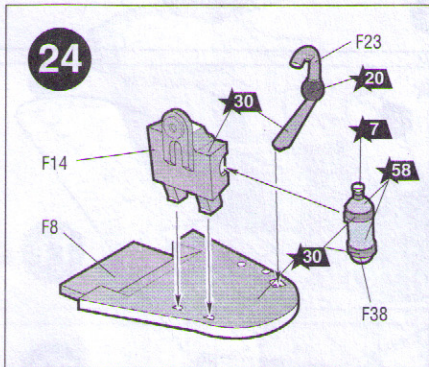

ДЕКАЛЬ
DECAL

ВАРИАНТЫ СБОРКИ МОДЕЛИ
THE MODEL ASSEMBLING VERSIONS

ВАРИАНТ 1

VERSION 1

ВАРИАНТ 2

VERSION 2

ЭТИ ИНСТРУМЕНТЫ ПОМОГУТ ВАМ КАЧЕСТВЕННО СОБРАТЬ МОДЕЛЬ:

Кусачки бокорезы кат. №1101

Пинцет прямой кат. №1105

Нож цанговый кат. №1103

 Приклеить деталь на указанное место
To glue a detail on the specified place
 Установить деталь на указанное место без клея
To establish a detail on the specified place without glue
 Повторить сборку на другом борту
Repeat assembling at the other side
 Зафиксировать деталь клеем после установки на место
Part is to be fixed by means of glue after its positioning