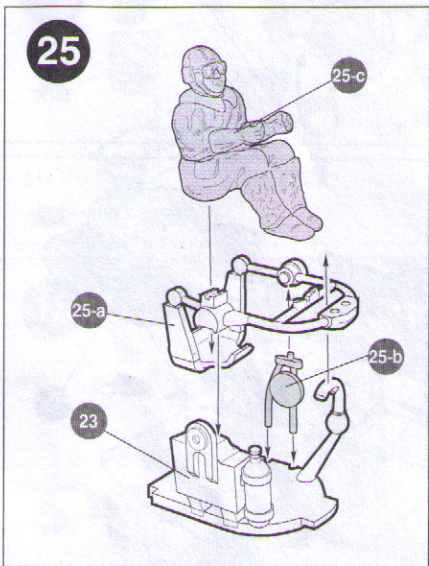

ДЕКАЛЬ
DECAL

ВАРИАНТЫ СБОРКИ МОДЕЛИ
THE MODEL ASSEMBLING VERSIONS

ВАРИАНТ 1

VERSION 1

ВАРИАНТ 2

VERSION 2

ЭТИ ИНСТРУМЕНТЫ ПОМОГУТ ВАМ КАЧЕСТВЕННО СОБРАТЬ МОДЕЛЬ:

Кусачки бокорезы кат. №1101

Пинцет прямой кат. №1105

Нож цанговый кат. №1103

 Приклеить деталь на указанное место
To glue a detail on the specified place
 Установить деталь на указанное место без клея
To establish a detail on the specified place without glue
 Повторить сборку на другом борту
Repeat assembling at the other side
 Зафиксировать деталь клеем после установки на место
Part is to be fixed by means of glue after its positioning