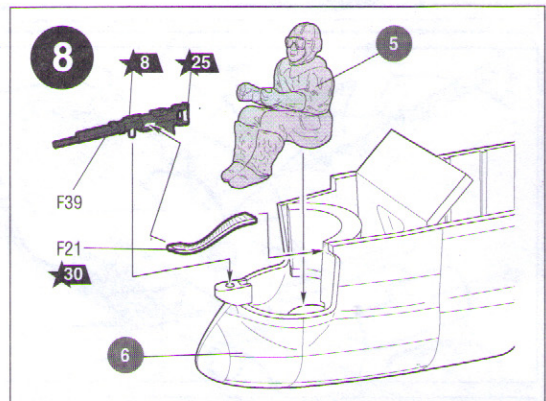

ДЕКАЛЬ
DECAL

ВАРИАНТЫ СБОРКИ МОДЕЛИ
THE MODEL ASSEMBLING VERSIONS

ВАРИАНТ 1

VERSION 1

ВАРИАНТ 2

VERSION 2

ЭТИ ИНСТРУМЕНТЫ ПОМОГУТ ВАМ КАЧЕСТВЕННО СОБРАТЬ МОДЕЛЬ:

Кусачки бокорезы кат. №1101

Пинцет прямой кат. №1105

Нож цанговый кат. №1103

 Приклеить деталь на указанное место
To glue a detail on the specified place
 Установить деталь на указанное место без клея
To establish a detail on the specified place without glue
 Повторить сборку на другом борту
Repeat assembling at the other side
 Зафиксировать деталь клеем после установки на место
Part is to be fixed by means of glue after its positioning