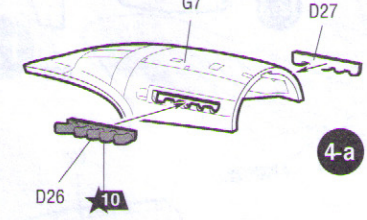

ДЕКАЛЬ
DECAL

ВАРИАНТЫ СБОРКИ МОДЕЛИ
THE MODEL ASSEMBLING VERSIONS

ВАРИАНТ 1

VERSION 1

ВАРИАНТ 2

VERSION 2

ЭТИ ИНСТРУМЕНТЫ ПОМОГУТ ВАМ КАЧЕСТВЕННО СОБРАТЬ МОДЕЛЬ:

Кусачки бокорезы кат. №1101

Пинцет прямой кат. №1105

Нож цанговый кат. №1103

 Приклеить деталь на указанное место
To glue a detail on the specified place
 Установить деталь на указанное место без клея
To establish a detail on the specified place without glue
 Повторить сборку на другом борту
Repeat assembling at the other side
 Зафиксировать деталь клеем после установки на место
Part is to be fixed by means of glue after its positioning