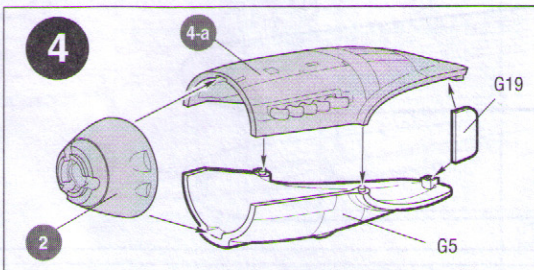

ДЕКАЛЬ
DECAL

ВАРИАНТЫ СБОРКИ МОДЕЛИ
THE MODEL ASSEMBLING VERSIONS

ВАРИАНТ 1

VERSION 1

ВАРИАНТ 2

VERSION 2

ЭТИ ИНСТРУМЕНТЫ ПОМОГУТ ВАМ КАЧЕСТВЕННО СОБРАТЬ МОДЕЛЬ:

Кусачки бокорезы кат. №1101

Пинцет прямой кат. №1105

Нож цанговый кат. №1103

 Приклеить деталь на указанное место
To glue a detail on the specified place
 Установить деталь на указанное место без клея
To establish a detail on the specified place without glue
 Повторить сборку на другом борту
Repeat assembling at the other side
 Зафиксировать деталь клеем после установки на место
Part is to be fixed by means of glue after its positioning