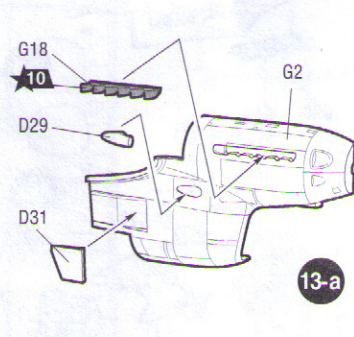

ДЕКАЛЬ
DECAL

ВАРИАНТЫ СБОРКИ МОДЕЛИ
THE MODEL ASSEMBLING VERSIONS

ВАРИАНТ 1

VERSION 1

ВАРИАНТ 2

VERSION 2

ЭТИ ИНСТРУМЕНТЫ ПОМОГУТ ВАМ КАЧЕСТВЕННО СОБРАТЬ МОДЕЛЬ:

Кусачки бокорезы кат. №1101

Пинцет прямой кат. №1105

Нож цанговый кат. №1103

 Приклеить деталь на указанное место
To glue a detail on the specified place
 Установить деталь на указанное место без клея
To establish a detail on the specified place without glue
 Повторить сборку на другом борту
Repeat assembling at the other side
 Зафиксировать деталь клеем после установки на место
Part is to be fixed by means of glue after its positioning