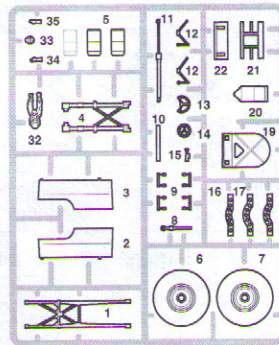

ДЕКАЛЬ
DECAL

ВАРИАНТЫ СБОРКИ МОДЕЛИ
THE MODEL ASSEMBLING VERSIONS

ВАРИАНТ 1

VERSION 1

ВАРИАНТ 2

VERSION 2

ЭТИ ИНСТРУМЕНТЫ ПОМОГУТ ВАМ КАЧЕСТВЕННО СОБРАТЬ МОДЕЛЬ:

Кусачки бокорезы кат. №1101

Пинцет прямой кат. №1105

Нож цанговый кат. №1103

 Приклеить деталь на указанное место
To glue a detail on the specified place
 Установить деталь на указанное место без клея
To establish a detail on the specified place without glue
 Повторить сборку на другом борту
Repeat assembling at the other side
 Зафиксировать деталь клеем после установки на место
Part is to be fixed by means of glue after its positioning

33

34

49

50

51

ВАРИАНТ 2 / VERSION 2

ВАРИАНТ 2 / VERSION 2

ОКРАСКА МОДЕЛИ