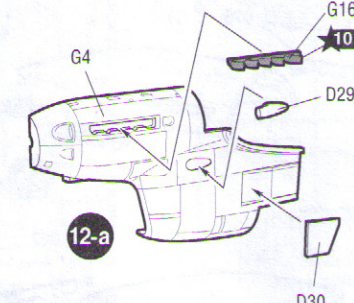

ДЕКАЛЬ
DECAL

ВАРИАНТЫ СБОРКИ МОДЕЛИ
THE MODEL ASSEMBLING VERSIONS

ВАРИАНТ 1

VERSION 1

ВАРИАНТ 2

VERSION 2

ЭТИ ИНСТРУМЕНТЫ ПОМОГУТ ВАМ КАЧЕСТВЕННО СОБРАТЬ МОДЕЛЬ:

Кусачки бокорезы кат. №1101

Пинцет прямой кат. №1105

Нож цанговый кат. №1103

 Приклеить деталь на указанное место
To glue a detail on the specified place
 Установить деталь на указанное место без клея
To establish a detail on the specified place without glue
 Повторить сборку на другом борту
Repeat assembling at the other side
 Зафиксировать деталь клеем после установки на место
Part is to be fixed by means of glue after its positioning