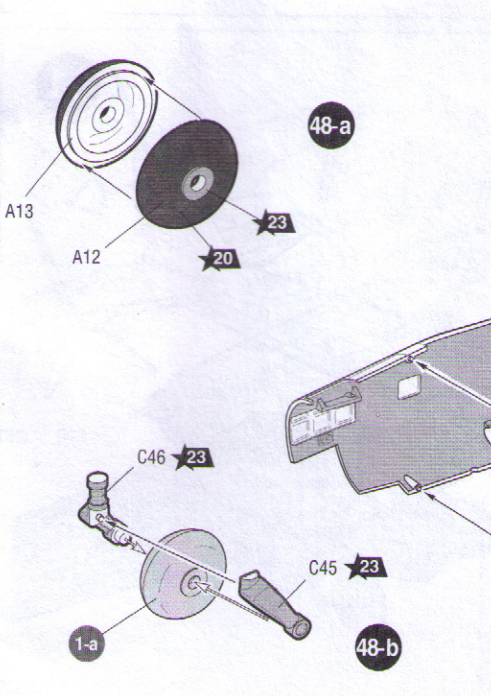

ДЕКАЛЬ
DECAL

ВАРИАНТЫ СБОРКИ МОДЕЛИ
THE MODEL ASSEMBLING VERSIONS

ВАРИАНТ 1

VERSION 1

ВАРИАНТ 2

VERSION 2

ЭТИ ИНСТРУМЕНТЫ ПОМОГУТ ВАМ КАЧЕСТВЕННО СОБРАТЬ МОДЕЛЬ:

Кусачки бокорезы кат. №1101

Пинцет прямой кат. №1105

Нож цанговый кат. №1103

 Приклеить деталь на указанное место
To glue a detail on the specified place
 Установить деталь на указанное место без клея
To establish a detail on the specified place without glue
 Повторить сборку на другом борту
Repeat assembling at the other side
 Зафиксировать деталь клеем после установки на место
Part is to be fixed by means of glue after its positioning

33

34

49

50

51

ВАРИАНТ 2 / VERSION 2

ВАРИАНТ 2 / VERSION 2

ОКРАСКА МОДЕЛИ