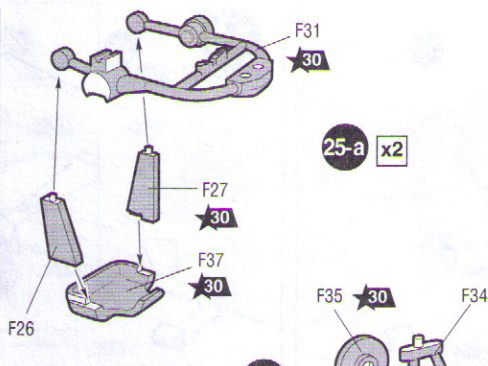

ДЕКАЛЬ
DECAL

ВАРИАНТЫ СБОРКИ МОДЕЛИ
THE MODEL ASSEMBLING VERSIONS

ВАРИАНТ 1

VERSION 1

ВАРИАНТ 2

VERSION 2

ЭТИ ИНСТРУМЕНТЫ ПОМОГУТ ВАМ КАЧЕСТВЕННО СОБРАТЬ МОДЕЛЬ:

Кусачки бокорезы кат. №1101

Пинцет прямой кат. №1105

Нож цанговый кат. №1103

 Приклеить деталь на указанное место
To glue a detail on the specified place
 Установить деталь на указанное место без клея
To establish a detail on the specified place without glue
 Повторить сборку на другом борту
Repeat assembling at the other side
 Зафиксировать деталь клеем после установки на место
Part is to be fixed by means of glue after its positioning