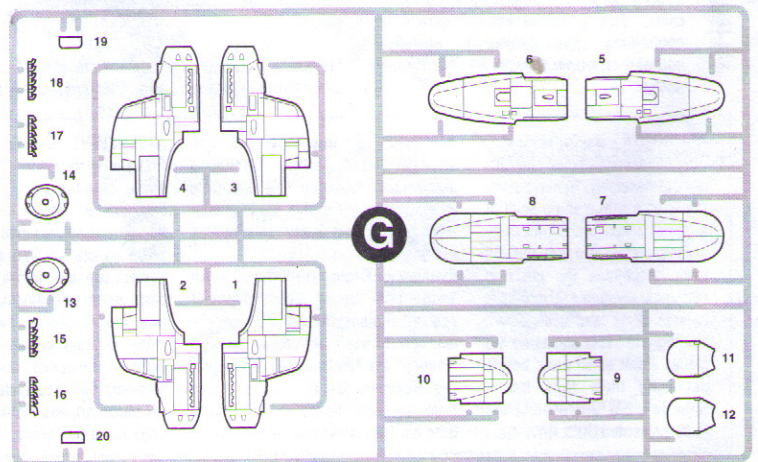

ДЕКАЛЬ
DECAL

ВАРИАНТЫ СБОРКИ МОДЕЛИ
THE MODEL ASSEMBLING VERSIONS

ВАРИАНТ 1

VERSION 1

ВАРИАНТ 2

VERSION 2

ЭТИ ИНСТРУМЕНТЫ ПОМОГУТ ВАМ КАЧЕСТВЕННО СОБРАТЬ МОДЕЛЬ:

Кусачки бокорезы кат. №1101

Пинцет прямой кат. №1105

Нож цанговый кат. №1103

 Приклеить деталь на указанное место
To glue a detail on the specified place
 Установить деталь на указанное место без клея
To establish a detail on the specified place without glue
 Повторить сборку на другом борту
Repeat assembling at the other side
 Зафиксировать деталь клеем после установки на место
Part is to be fixed by means of glue after its positioning