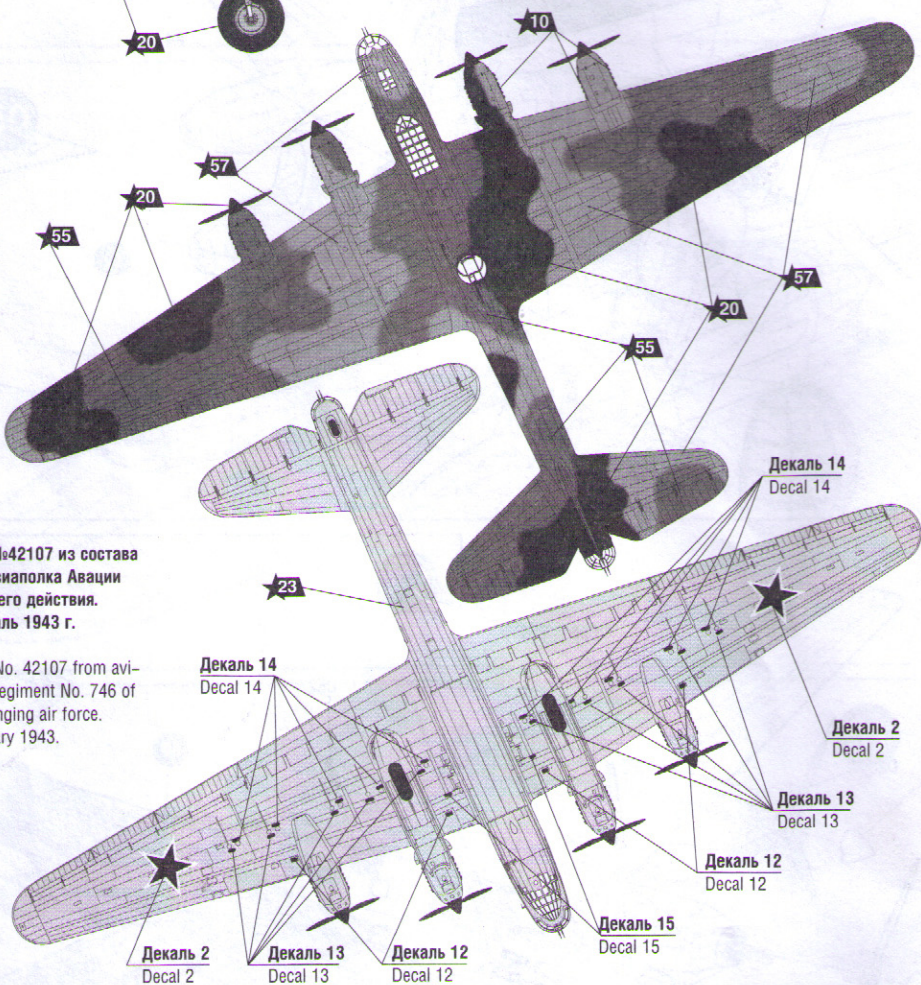

ИСПОЛЗУЕМЫЕ ЦВЕТА THE COLORS USED

ЗВЕЗДА	Model Master
★5 серебро	1790 chrome silver
★7 сталь	1780 steel
★8 вороненая сталь	1795 gun metal
★10 ржавчина	1785 rust
★20 черный	1749 black
★23 голубой авиа	2130 USSR pale blue
★25 древесный	1735 wood
★27 кожа	1736 leather
★30 светло-серый	1730 flat gull grey
★31 серый	1723 medium grey
★38 темно-коричневый	1583 rubber
★45 хаки	2106 french khaki
★53 телесный	1516 skin tone
★55 защитный	1710 dark green
★57 охра	1701 military brown
★58 синий	2032 bright blue

Pe-8 №42107 из состава 746 авиаполка Авиации дальнего действия. Февраль 1943 г.

Pe-8 No. 42107 from aviation regiment No. 746 of far-ranging air force. February 1943.