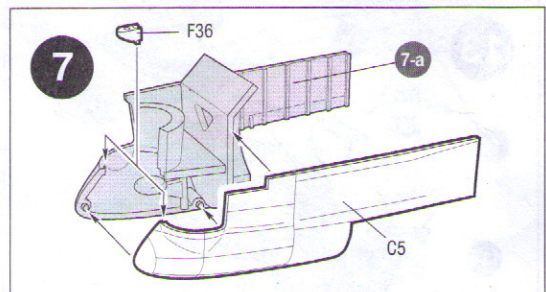

ДЕКАЛЬ
DECAL

ВАРИАНТЫ СБОРКИ МОДЕЛИ
THE MODEL ASSEMBLING VERSIONS

ВАРИАНТ 1

VERSION 1

ВАРИАНТ 2

VERSION 2

ЭТИ ИНСТРУМЕНТЫ ПОМОГУТ ВАМ КАЧЕСТВЕННО СОБРАТЬ МОДЕЛЬ:

Кусачки бокорезы кат. №1101

Пинцет прямой кат. №1105

Нож цанговый кат. №1103

 Приклеить деталь на указанное место
To glue a detail on the specified place
 Установить деталь на указанное место без клея
To establish a detail on the specified place without glue
 Повторить сборку на другом борту
Repeat assembling at the other side
 Зафиксировать деталь клеем после установки на место
Part is to be fixed by means of glue after its positioning