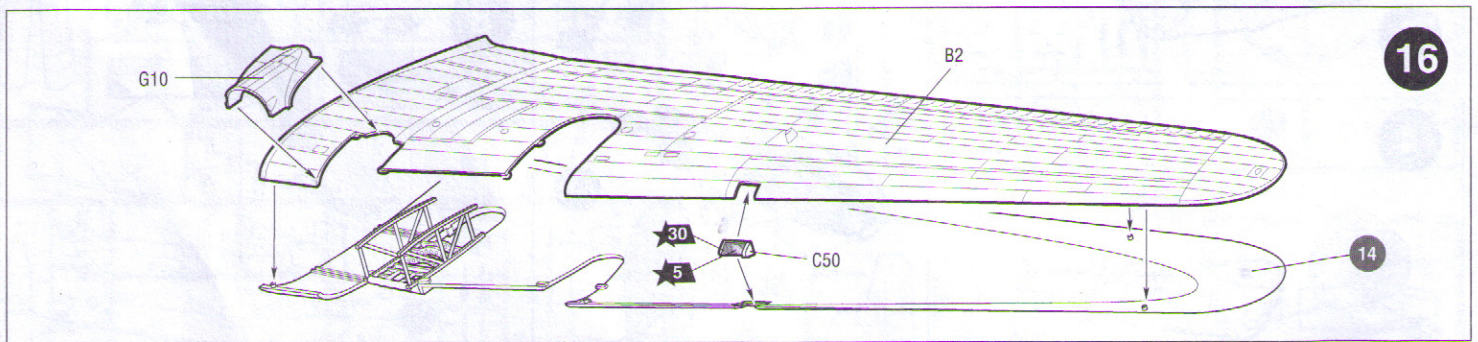

ДЕКАЛЬ
DECAL

ВАРИАНТЫ СБОРКИ МОДЕЛИ
THE MODEL ASSEMBLING VERSIONS

ВАРИАНТ 1

VERSION 1

ВАРИАНТ 2

VERSION 2

ЭТИ ИНСТРУМЕНТЫ ПОМОГУТ ВАМ КАЧЕСТВЕННО СОБРАТЬ МОДЕЛЬ:

Кусачки бокорезы кат. №1101

Пинцет прямой кат. №1105

Нож цанговый кат. №1103

 Приклеить деталь на указанное место
To glue a detail on the specified place
 Установить деталь на указанное место без клея
To establish a detail on the specified place without glue
 Повторить сборку на другом борту
Repeat assembling at the other side
 Зафиксировать деталь клеем после установки на место
Part is to be fixed by means of glue after its positioning