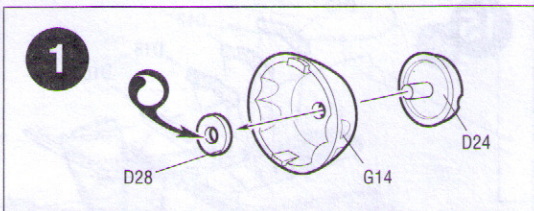

ДЕКАЛЬ
DECAL

ВАРИАНТЫ СБОРКИ МОДЕЛИ
THE MODEL ASSEMBLING VERSIONS

ВАРИАНТ 1

VERSION 1

ВАРИАНТ 2

VERSION 2

ЭТИ ИНСТРУМЕНТЫ ПОМОГУТ ВАМ КАЧЕСТВЕННО СОБРАТЬ МОДЕЛЬ:

Кусачки бокорезы кат. №1101

Пинцет прямой кат. №1105

Нож цанговый кат. №1103

 Приклеить деталь на указанное место
To glue a detail on the specified place
 Установить деталь на указанное место без клея
To establish a detail on the specified place without glue
 Повторить сборку на другом борту
Repeat assembling at the other side
 Зафиксировать деталь клеем после установки на место
Part is to be fixed by means of glue after its positioning