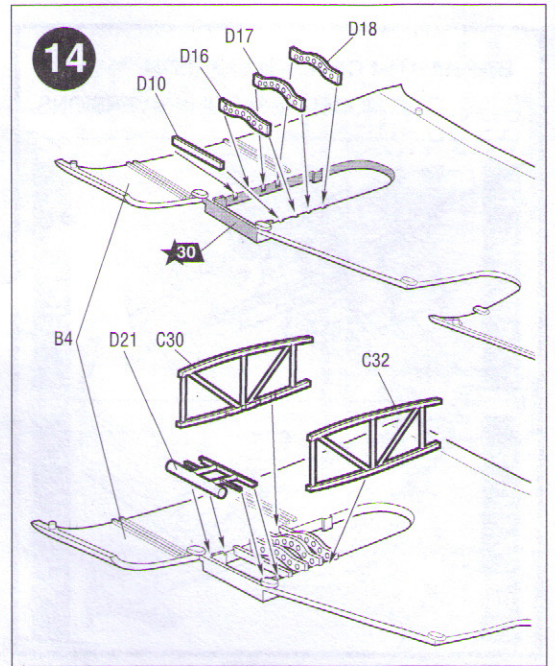

ДЕКАЛЬ
DECAL

ВАРИАНТЫ СБОРКИ МОДЕЛИ
THE MODEL ASSEMBLING VERSIONS

ВАРИАНТ 1

VERSION 1

ВАРИАНТ 2

VERSION 2

ЭТИ ИНСТРУМЕНТЫ ПОМОГУТ ВАМ КАЧЕСТВЕННО СОБРАТЬ МОДЕЛЬ:

Кусачки бокорезы кат. №1101

Пинцет прямой кат. №1105

Нож цанговый кат. №1103

 Приклеить деталь на указанное место
To glue a detail on the specified place
 Установить деталь на указанное место без клея
To establish a detail on the specified place without glue
 Повторить сборку на другом борту
Repeat assembling at the other side
 Зафиксировать деталь клеем после установки на место
Part is to be fixed by means of glue after its positioning