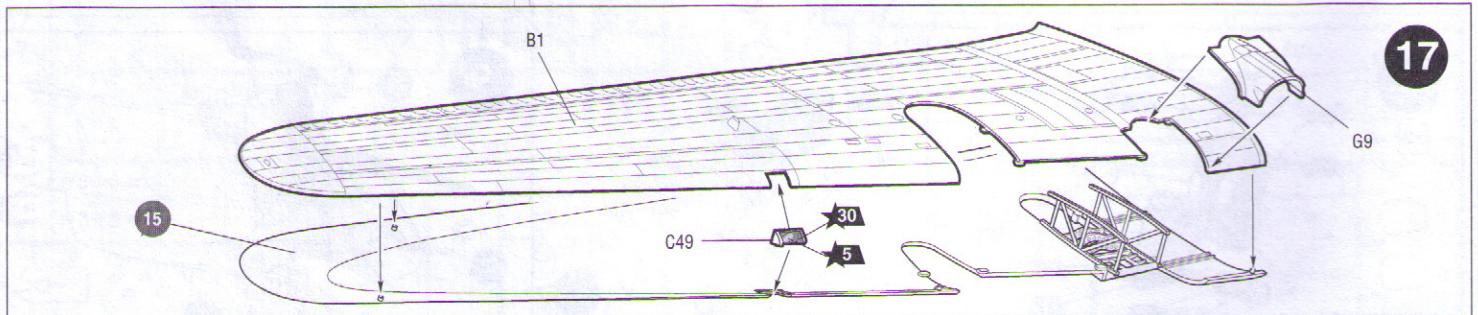

ДЕКАЛЬ
DECAL

ВАРИАНТЫ СБОРКИ МОДЕЛИ
THE MODEL ASSEMBLING VERSIONS

ВАРИАНТ 1

VERSION 1

ВАРИАНТ 2

VERSION 2

ЭТИ ИНСТРУМЕНТЫ ПОМОГУТ ВАМ КАЧЕСТВЕННО СОБРАТЬ МОДЕЛЬ:

Кусачки бокорезы кат. №1101

Пинцет прямой кат. №1105

Нож цанговый кат. №1103

 Приклеить деталь на указанное место
To glue a detail on the specified place
 Установить деталь на указанное место без клея
To establish a detail on the specified place without glue
 Повторить сборку на другом борту
Repeat assembling at the other side
 Зафиксировать деталь клеем после установки на место
Part is to be fixed by means of glue after its positioning