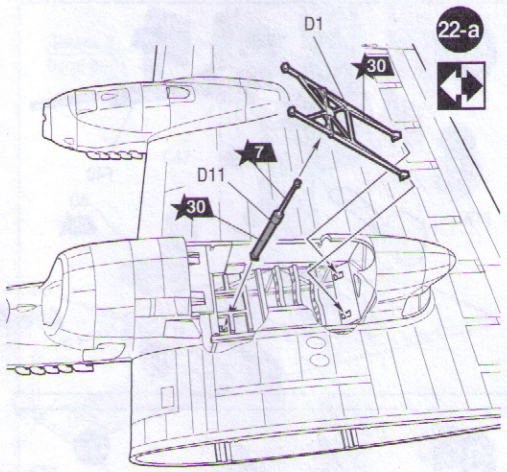

ДЕКАЛЬ
DECAL

ВАРИАНТЫ СБОРКИ МОДЕЛИ
THE MODEL ASSEMBLING VERSIONS

ВАРИАНТ 1

VERSION 1

ВАРИАНТ 2

VERSION 2

ЭТИ ИНСТРУМЕНТЫ ПОМОГУТ ВАМ КАЧЕСТВЕННО СОБРАТЬ МОДЕЛЬ:

Кусачки бокорезы кат. №1101

Пинцет прямой кат. №1105

Нож цанговый кат. №1103

 Приклеить деталь на указанное место
To glue a detail on the specified place
 Установить деталь на указанное место без клея
To establish a detail on the specified place without glue
 Повторить сборку на другом борту
Repeat assembling at the other side
 Зафиксировать деталь клеем после установки на место
Part is to be fixed by means of glue after its positioning