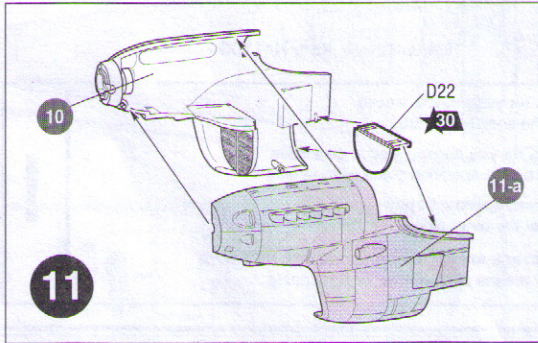

ДЕКАЛЬ
DECAL

ВАРИАНТЫ СБОРКИ МОДЕЛИ
THE MODEL ASSEMBLING VERSIONS

ВАРИАНТ 1

VERSION 1

ВАРИАНТ 2

VERSION 2

ЭТИ ИНСТРУМЕНТЫ ПОМОГУТ ВАМ КАЧЕСТВЕННО СОБРАТЬ МОДЕЛЬ:

Кусачки бокорезы кат. №1101

Пинцет прямой кат. №1105

Нож цанговый кат. №1103

 Приклеить деталь на указанное место
To glue a detail on the specified place
 Установить деталь на указанное место без клея
To establish a detail on the specified place without glue
 Повторить сборку на другом борту
Repeat assembling at the other side
 Зафиксировать деталь клеем после установки на место
Part is to be fixed by means of glue after its positioning