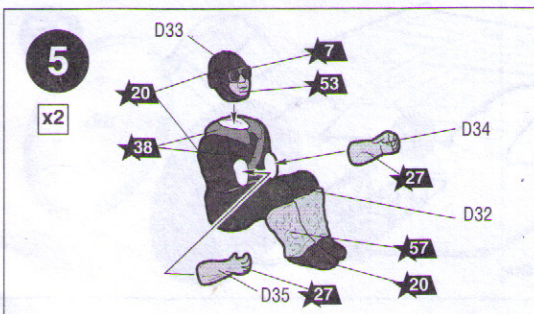

ДЕКАЛЬ
DECAL

ВАРИАНТЫ СБОРКИ МОДЕЛИ
THE MODEL ASSEMBLING VERSIONS

ВАРИАНТ 1

VERSION 1

ВАРИАНТ 2

VERSION 2

ЭТИ ИНСТРУМЕНТЫ ПОМОГУТ ВАМ КАЧЕСТВЕННО СОБРАТЬ МОДЕЛЬ:

Кусачки бокорезы кат. №1101

Пинцет прямой кат. №1105

Нож цанговый кат. №1103

 Приклеить деталь на указанное место
To glue a detail on the specified place
 Установить деталь на указанное место без клея
To establish a detail on the specified place without glue
 Повторить сборку на другом борту
Repeat assembling at the other side
 Зафиксировать деталь клеем после установки на место
Part is to be fixed by means of glue after its positioning