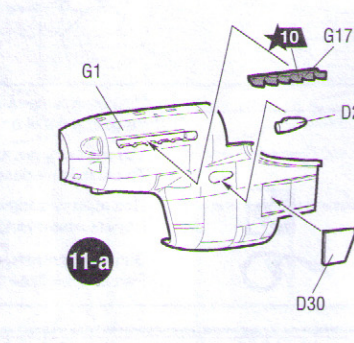

ДЕКАЛЬ
DECAL

ВАРИАНТЫ СБОРКИ МОДЕЛИ
THE MODEL ASSEMBLING VERSIONS

ВАРИАНТ 1

VERSION 1

ВАРИАНТ 2

VERSION 2

ЭТИ ИНСТРУМЕНТЫ ПОМОГУТ ВАМ КАЧЕСТВЕННО СОБРАТЬ МОДЕЛЬ:

Кусачки бокорезы кат. №1101

Пинцет прямой кат. №1105

Нож цанговый кат. №1103

 Приклеить деталь на указанное место
To glue a detail on the specified place
 Установить деталь на указанное место без клея
To establish a detail on the specified place without glue
 Повторить сборку на другом борту
Repeat assembling at the other side
 Зафиксировать деталь клеем после установки на место
Part is to be fixed by means of glue after its positioning