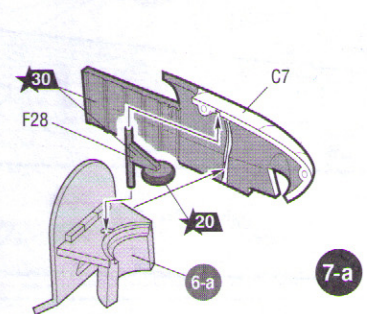

ДЕКАЛЬ
DECAL

ВАРИАНТЫ СБОРКИ МОДЕЛИ
THE MODEL ASSEMBLING VERSIONS

ВАРИАНТ 1

VERSION 1

ВАРИАНТ 2

VERSION 2

ЭТИ ИНСТРУМЕНТЫ ПОМОГУТ ВАМ КАЧЕСТВЕННО СОБРАТЬ МОДЕЛЬ:

Кусачки бокорезы кат. №1101

Пинцет прямой кат. №1105

Нож цанговый кат. №1103

 Приклеить деталь на указанное место
To glue a detail on the specified place
 Установить деталь на указанное место без клея
To establish a detail on the specified place without glue
 Повторить сборку на другом борту
Repeat assembling at the other side
 Зафиксировать деталь клеем после установки на место
Part is to be fixed by means of glue after its positioning