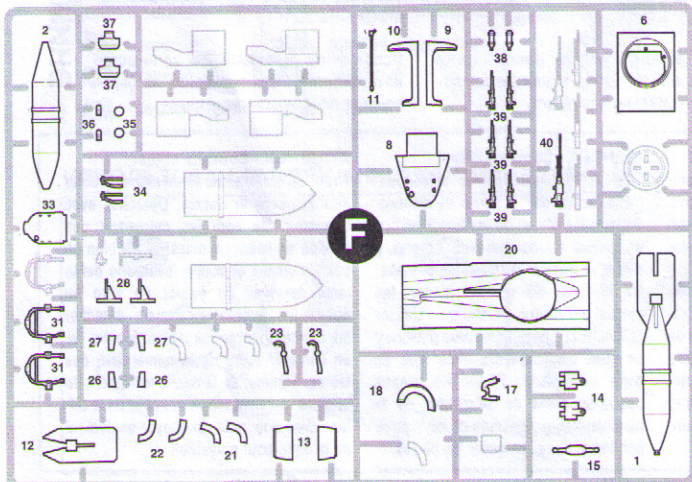

ДЕКАЛЬ
DECAL

ВАРИАНТЫ СБОРКИ МОДЕЛИ
THE MODEL ASSEMBLING VERSIONS

ВАРИАНТ 1

VERSION 1

ВАРИАНТ 2

VERSION 2

ЭТИ ИНСТРУМЕНТЫ ПОМОГУТ ВАМ КАЧЕСТВЕННО СОБРАТЬ МОДЕЛЬ:

Кусачки бокорезы кат. №1101

Пинцет прямой кат. №1105

Нож цанговый кат. №1103

 Приклеить деталь на указанное место
To glue a detail on the specified place
 Установить деталь на указанное место без клея
To establish a detail on the specified place without glue
 Повторить сборку на другом борту
Repeat assembling at the other side
 Зафиксировать деталь клеем после установки на место
Part is to be fixed by means of glue after its positioning