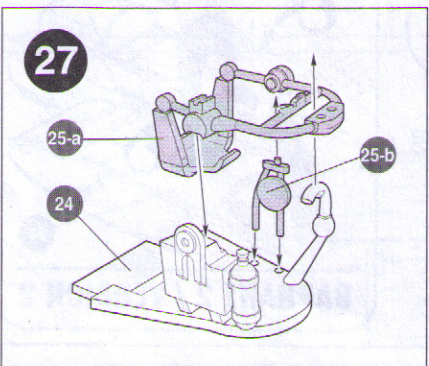

ДЕКАЛЬ
DECAL

ВАРИАНТЫ СБОРКИ МОДЕЛИ
THE MODEL ASSEMBLING VERSIONS

ВАРИАНТ 1

VERSION 1

ВАРИАНТ 2

VERSION 2

ЭТИ ИНСТРУМЕНТЫ ПОМОГУТ ВАМ КАЧЕСТВЕННО СОБРАТЬ МОДЕЛЬ:

Кусачки бокорезы кат. №1101

Пинцет прямой кат. №1105

Нож цанговый кат. №1103

 Приклеить деталь на указанное место
To glue a detail on the specified place
 Установить деталь на указанное место без клея
To establish a detail on the specified place without glue
 Повторить сборку на другом борту
Repeat assembling at the other side
 Зафиксировать деталь клеем после установки на место
Part is to be fixed by means of glue after its positioning