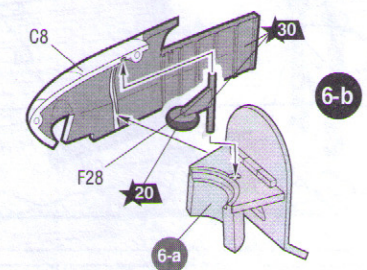

ДЕКАЛЬ
DECAL

ВАРИАНТЫ СБОРКИ МОДЕЛИ
THE MODEL ASSEMBLING VERSIONS

ВАРИАНТ 1

VERSION 1

ВАРИАНТ 2

VERSION 2

ЭТИ ИНСТРУМЕНТЫ ПОМОГУТ ВАМ КАЧЕСТВЕННО СОБРАТЬ МОДЕЛЬ:

Кусачки бокорезы кат. №1101

Пинцет прямой кат. №1105

Нож цанговый кат. №1103

 Приклеить деталь на указанное место
To glue a detail on the specified place
 Установить деталь на указанное место без клея
To establish a detail on the specified place without glue
 Повторить сборку на другом борту
Repeat assembling at the other side
 Зафиксировать деталь клеем после установки на место
Part is to be fixed by means of glue after its positioning